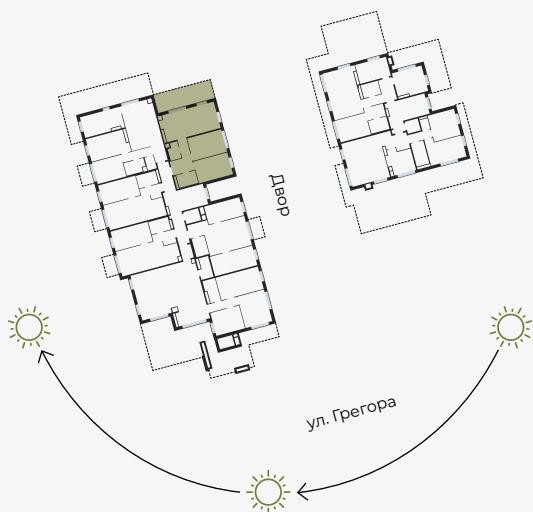

## Квартира № 79

#	ПОМЕЩЕНИЕ	М <sup>2</sup>
1	Прихожая	8,85
2	Санузел	4,47
3	Санузел	3,11
4	Гостиная-Кухня	27,20
5	Спальня	14,59
6	Спальня	14,11
7	Терраса	18,23

**Жилая площадь 72,33**

**Общая площадь 90,56**