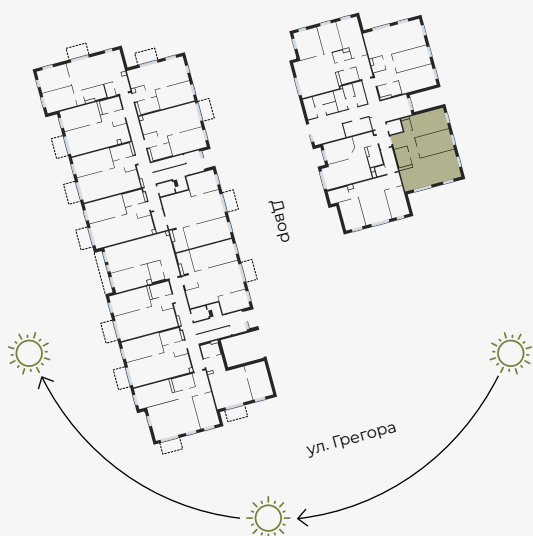

1 этаж, Грегора 2Б, Рига

Квартира № 1

#	ПОМЕЩЕНИЕ	М ²
1	Прихожая	7,82
2	Санузел	1,57
3	Санузел	4,24
4	Гостиная-Кухня	27,54
5	Спальня	13,25
6	Спальня	12,78

Жилая площадь 67,20

Общая площадь 67,20

МАСШТАБ 1:80