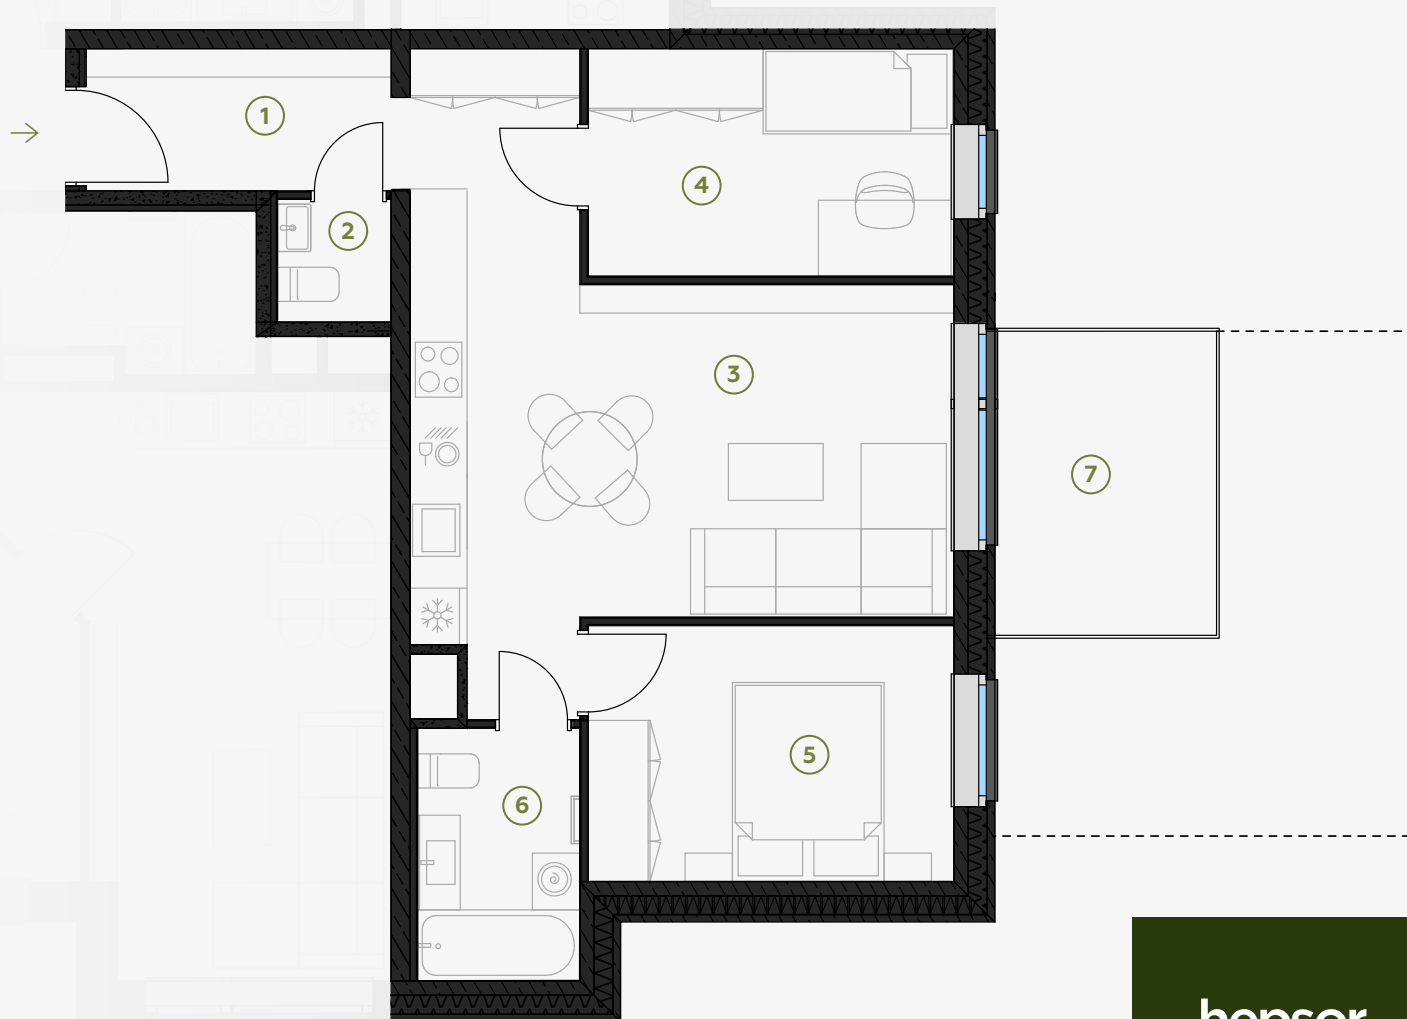

## Квартира № 2

#	ПОМЕЩЕНИЕ	М <sup>2</sup>
1	Прихожая	7,74
2	Санузел	1,56
3	Гостиная-Кухня	23,38
4	Спальня	9,26
5	Спальня	10,42
6	Санузел	4,56
7	Терасса	25,8

**Жилая площадь 56,92**

**Общая площадь 82,72**