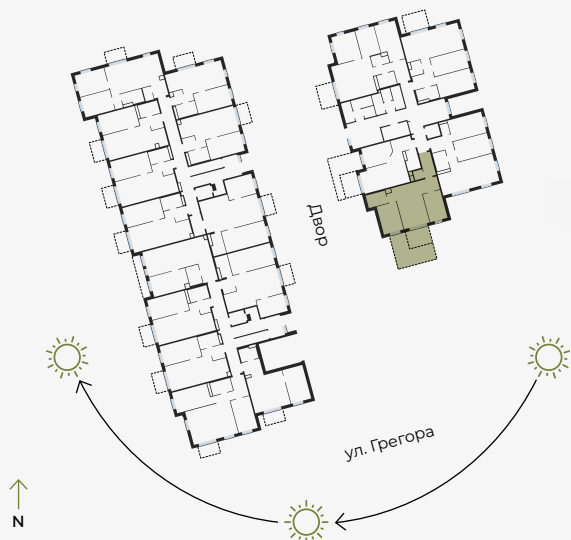

## Квартира № 2

#	ПОМЕЩЕНИЕ	М <sup>2</sup>
1	Прихожая	7,74
2	Санузел	1,56
3	Гостиная-Кухня	23,38
4	Спальня	9,26
5	Спальня	10,42
6	Санузел	4,56
7	Терасса	25,8

**Жилая площадь 56,92**

**Общая площадь 82,72**