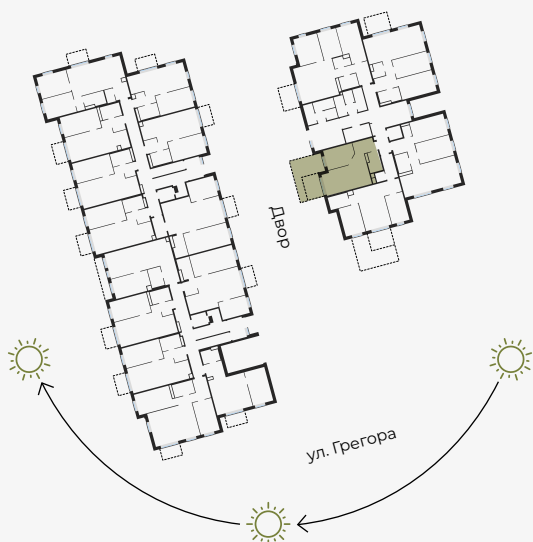

1 этаж, Грегора 2Б, Рига

Квартира № 3

#	ПОМЕЩЕНИЕ	М ²
1	Прихожая	5,12
2	Санузел	4,24
3	Гостиная-Кухня	21,49
4	Спальня	9,84
5	Терраса	21,8

Жилая площадь **40,69**

Общая площадь **62,49**

МАСШТАБ 1:80

В 1 САНТИМЕТРЕ – 80 САНТИМЕТРОВ