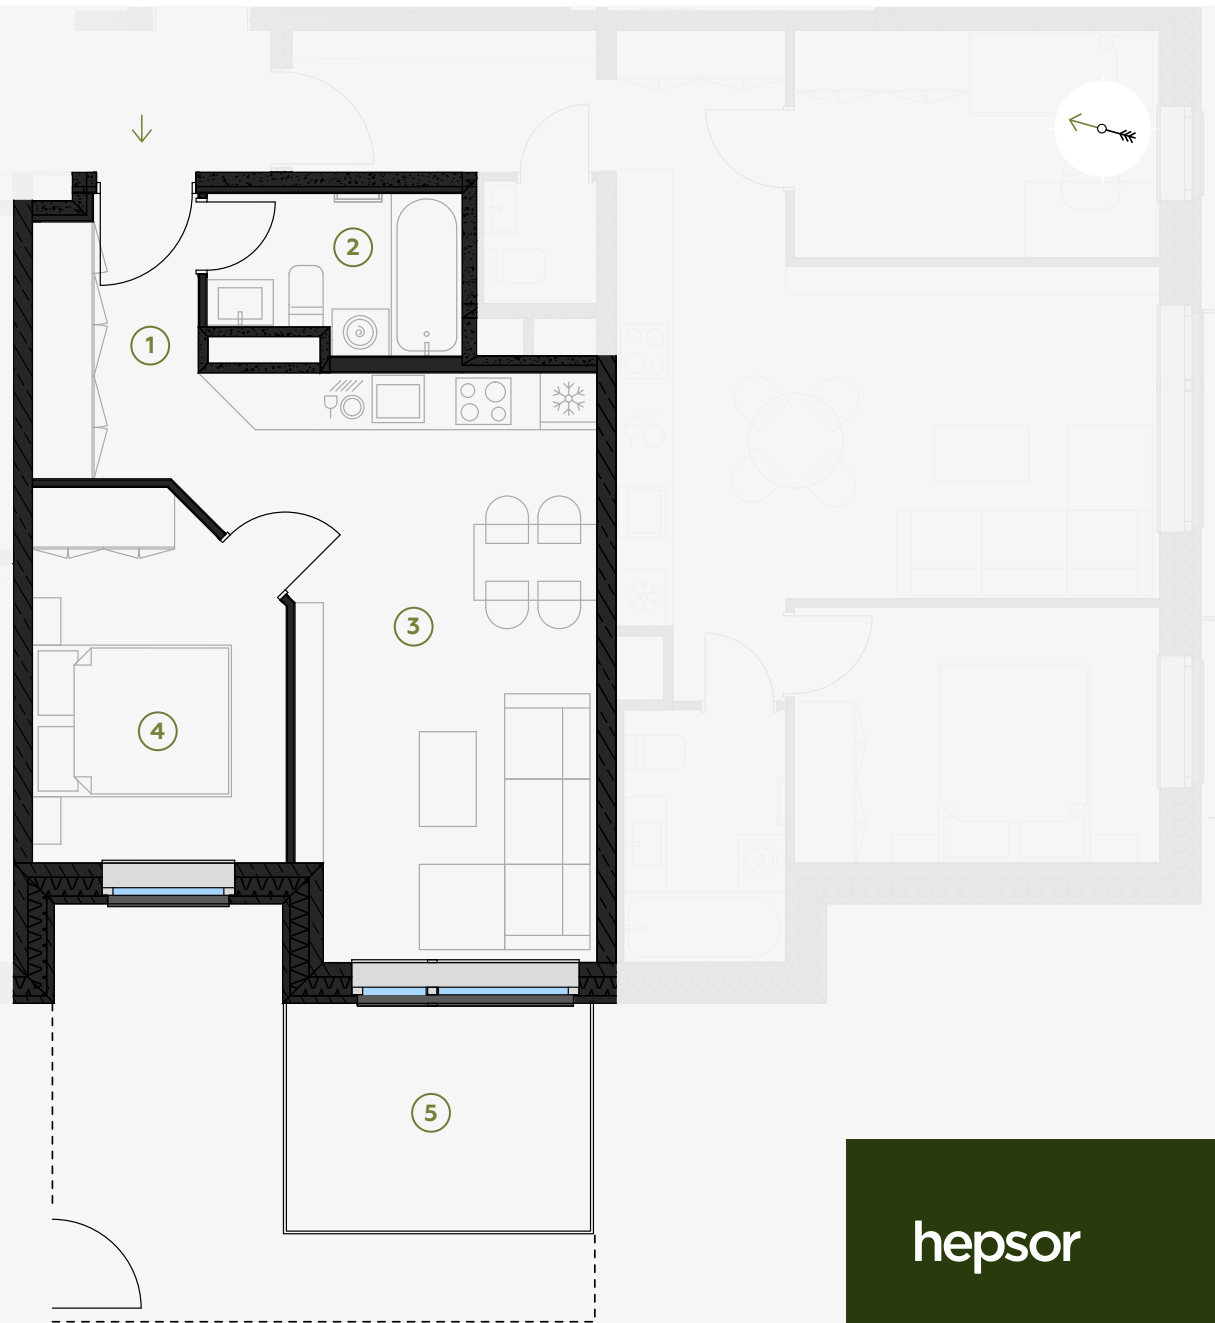

1 этаж, Грегора 2Б, Рига

Квартира № 3

#	ПОМЕЩЕНИЕ	М ²
1	Прихожая	5,12
2	Санузел	4,24
3	Гостиная-Кухня	21,49
4	Спальня	9,84
5	Терраса	21,8

Жилая площадь **40,69**

Общая площадь **62,49**

МАСШТАБ 1:80

В 1 САНТИМЕТРЕ – 80 САНТИМЕТРОВ