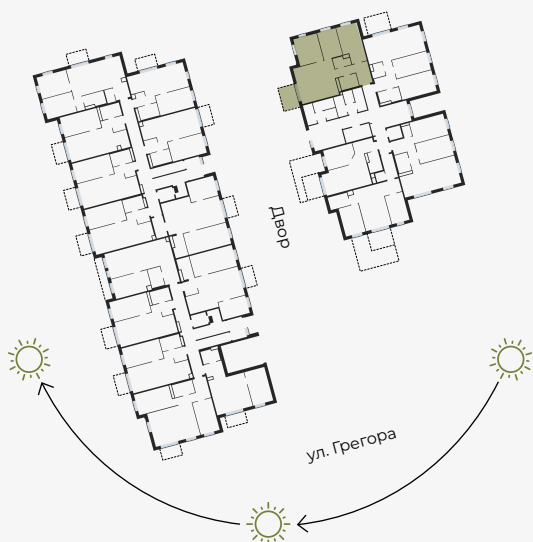

1 этаж, Грегора 2Б, Рига

Квартира № 4

#	ПОМЕЩЕНИЕ	М ²
1	Прихожая	8,20
2	Санузел	4,06
3	Санузел	2,72
4	Гостиная-Кухня	25,57
5	Спальня	11,90
6	Спальня	9,45
7	Спальня	13,72
8	Терраса	8

Жилая площадь 75,62

Общая площадь 83,62

МАСШТАБ 1:80

В 1 САНТИМЕТРЕ – 80 САНТИМЕТРОВ

hepsor

📍 Citadeles iela 12, Rīga, LV-1010

📞 +371 26 603 222
(WHATSAPP & VIBER) LV / EN / RU

✉️ olita@hepsor.lv