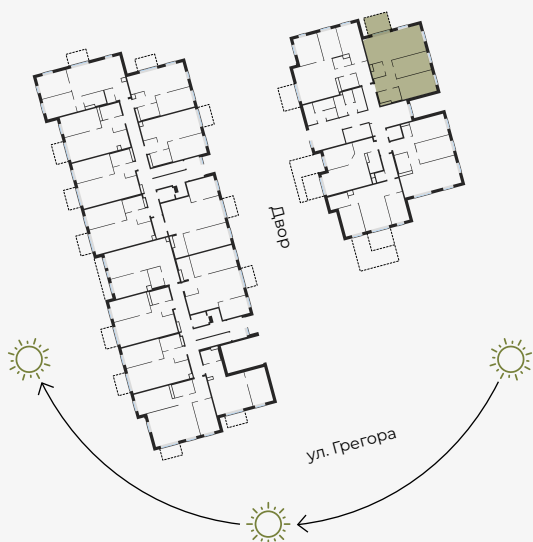

1 этаж, Грегора 2Б, Рига

Квартира № 5

#	ПОМЕЩЕНИЕ	М ²
1	Прихожая	7,26
2	Санузел	4,53
3	Санузел	2,79
4	Спальня	13,59
5	Спальня	11,96
6	Гостиная-Кухня	27,70
7	Терраса	9,6

Жилая площадь 67,83

Общая площадь 77,43

МАСШТАБ 1:80

0 80 160 240

В 1 САНТИМЕТРЕ – 80 САНТИМЕТРОВ

hepsor

📍 Citadeles iela 12, Rīga, LV-1010

📞 +371 26 603 222
(WHATSAPP & VIBER) LV / EN / RU

✉️ olita@hepsor.lv