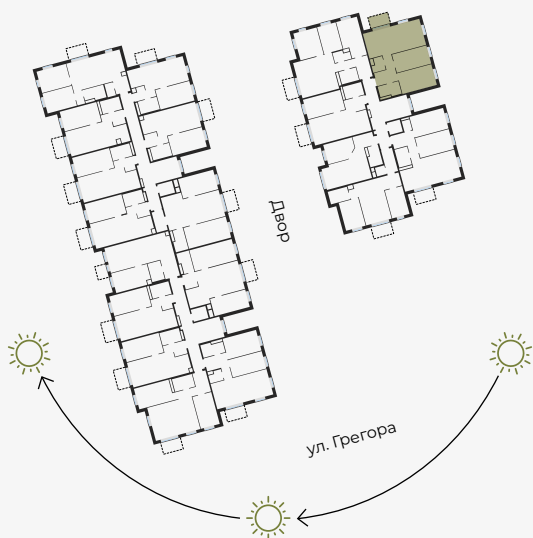

2 этаж, Грегора 2Б, Рига

Квартира № 11

#	ПОМЕЩЕНИЕ	М ²
1	Прихожая	7,26
2	Санузел	4,53
3	Санузел	2,70
4	Спальня	13,59
5	Спальня	11,96
6	Гостиная-Кухня	27,70
7	Балкон	3,97

Жилая площадь 67,74

Общая площадь 71,71

МАСШТАБ 1:80

0 80 160 240

В 1 САНТИМЕТРЕ – 80 САНТИМЕТРОВ

hepsor

📍 Citadeles iela 12, Rīga, LV-1010

📞 +371 26 603 222

(WHATSAPP & VIBER) LV / EN / RU

✉️ olita@hepsor.lv