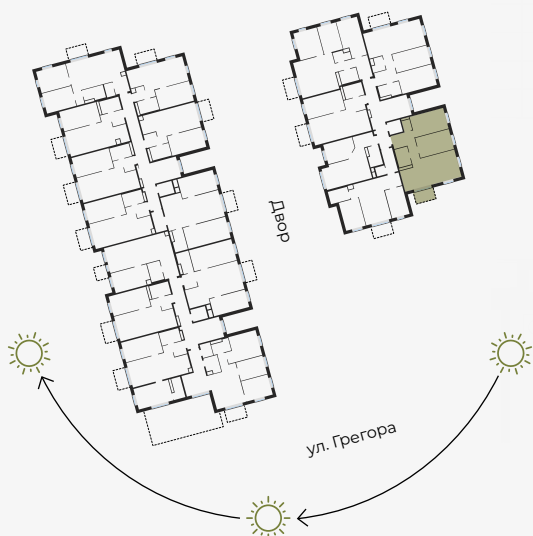

5 этаж, Грегора 2Б, Рига

## Квартира № 24

#	ПОМЕЩЕНИЕ	М <sup>2</sup>
1	Прихожая	7,82
2	Санузел	1,57
3	Санузел	4,24
4	Гостиная-Кухня	27,54
5	Спальня	13,06
6	Спальня	13,25
7	Балкон	3,97

**Жилая площадь 67,48**

**Общая площадь 71,45**