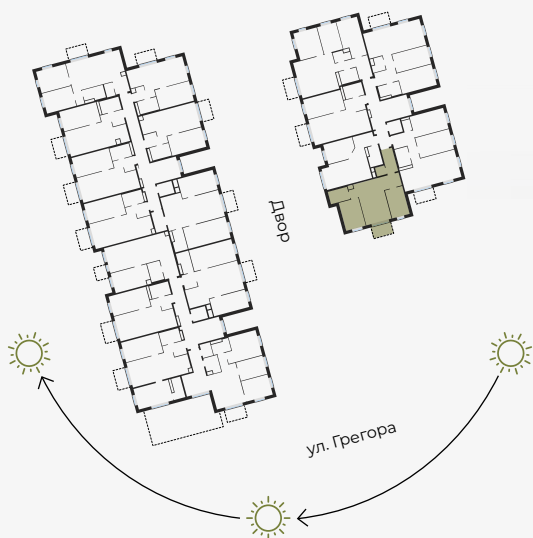

5 этаж, Грегора 2Б, Рига

Квартира № 25

#	ПОМЕЩЕНИЕ	М ²
1	Прихожая	7,72
2	Санузел	1,56
3	Гостиная-Кухня	23,38
4	Спальня	9,26
5	Спальня	10,42
6	Санузел	4,56
7	Балкон	3,97

Жилая площадь 56,90

Общая площадь 60,87

МАСШТАБ 1:80

0 80 160 240

В 1 САНТИМЕТРЕ – 80 САНТИМЕТРОВ

hepsor

📍 Citadeles iela 12, Rīga, LV-1010

📞 +371 26 603 222
(WHATSAPP & VIBER) LV / EN / RU

✉️ olita@hepsor.lv