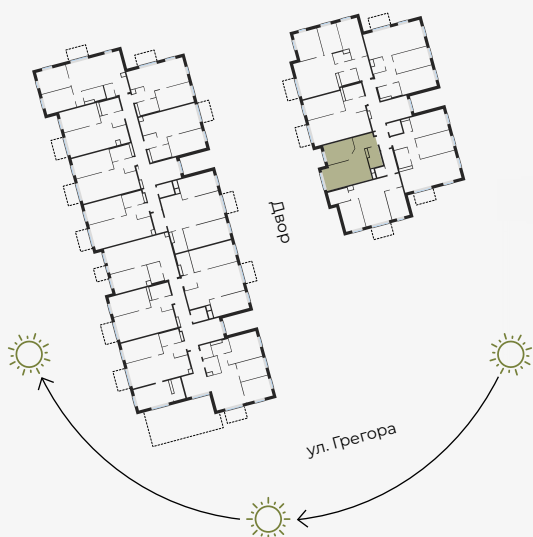

5 этаж, Грегора 2Б, Рига

Квартира № 26

#	ПОМЕЩЕНИЕ	М ²
1	Прихожая	5,12
2	Санузел	4,23
3	Гостиная-Кухня	21,49
4	Спальня	9,84

Жилая площадь 40,68

Общая площадь 40,68

МАСШТАБ 1:80

В 1 САНТИМЕТРЕ – 80 САНТИМЕТРОВ