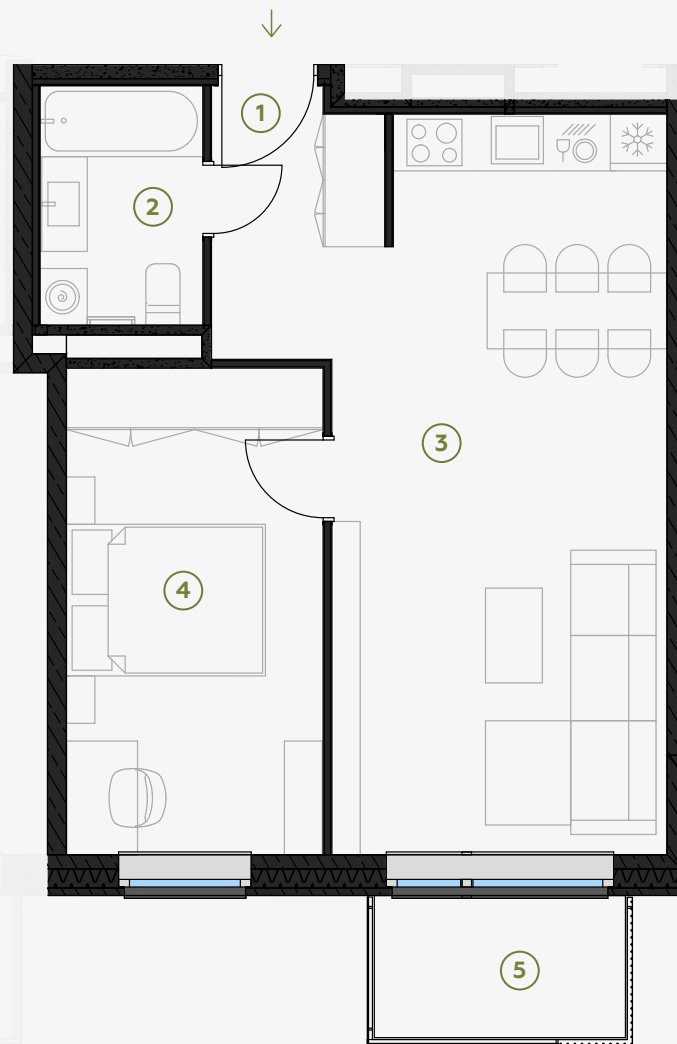

5 этаж, Грегора 2Б, Рига

Квартира № 27

#	ПОМЕЩЕНИЕ	М ²
1	Прихожая	4,53
2	Санузел	4,35
3	Гостиная-Кухня	26,76
4	Спальня	13,87
5	Балкон	3,97

Жилая площадь 49,51

Общая площадь 53,48

МАСШТАБ 1:80

В 1 САНТИМЕТРЕ – 80 САНТИМЕТРОВ