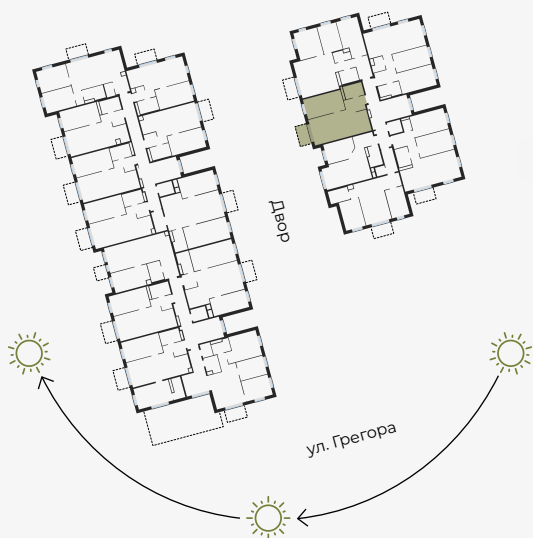

5 этаж, Грегора 2Б, Рига

Квартира № 27

#	ПОМЕЩЕНИЕ	М ²
1	Прихожая	4,53
2	Санузел	4,35
3	Гостиная-Кухня	26,76
4	Спальня	13,87
5	Балкон	3,97

Жилая площадь 49,51

Общая площадь 53,48

МАСШТАБ 1:80

В 1 САНТИМЕТРЕ – 80 САНТИМЕТРОВ