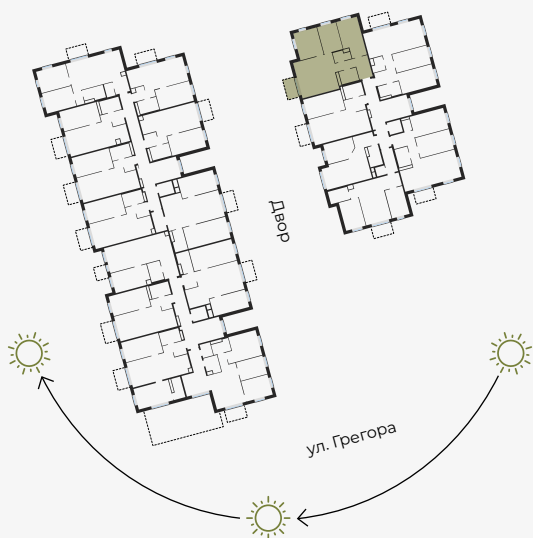

5 этаж, Грегора 2Б, Рига

## Квартира № 28

#	ПОМЕЩЕНИЕ	М <sup>2</sup>
1	Прихожая	8,20
2	Санузел	4,06
3	Санузел	2,72
4	Гостиная-Кухня	25,57
5	Спальня	11,90
6	Спальня	9,45

#	ПОМЕЩЕНИЕ	М <sup>2</sup>
7	Спальня	13,72
8	Балкон	3,97

**Жилая площадь 75,62**

**Общая площадь 79,59**

МАСШТАБ 1:80

В 1 САНТИМЕТРЕ – 80 САНТИМЕТРОВ