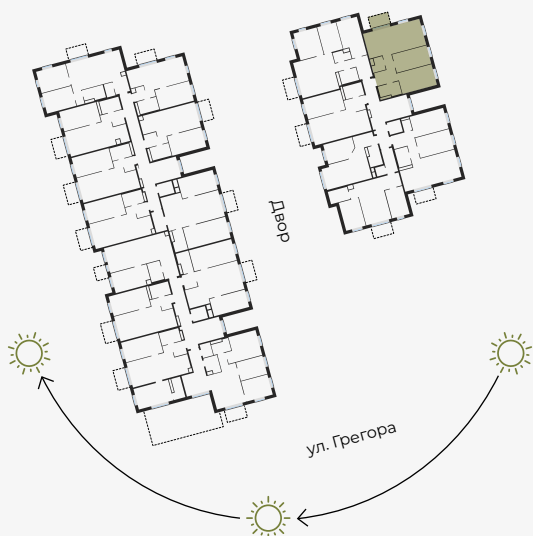

5 этаж, Грегора 2Б, Рига

Квартира № 29

#	ПОМЕЩЕНИЕ	М ²
1	Прихожая	7,26
2	Санузел	4,53
3	Санузел	2,70
4	Спальня	13,59
5	Спальня	11,96
6	Гостиная-Кухня	27,70
7	Балкон	3,97

Жилая площадь 67,74

Общая площадь 71,71

МАСШТАБ 1:80

0 80 160 240

В 1 САНТИМЕТРЕ – 80 САНТИМЕТРОВ

hepsor

📍 Citadeles iela 12, Rīga, LV-1010

📞 +371 26 603 222

(WHATSAPP & VIBER) LV / EN / RU

✉️ olita@hepsor.lv