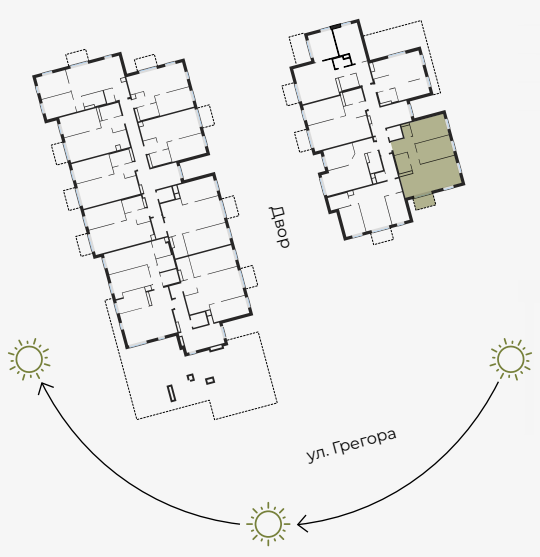

6 этаж, Грегора 2Б, Рига

Квартира № 30

#	ПОМЕЩЕНИЕ	М ²
1	Прихожая	7,82
2	Санузел	1,57
3	Санузел	4,24
4	Гостиная-Кухня	27,54
5	Спальня	12,78
6	Спальня	13,25
7	Балкон	3,97

Жилая площадь 67,20

Общая площадь 71,17

МАСШТАБ 1:80

В 1 САНТИМЕТРЕ – 80 САНТИМЕТРОВ

hepsor

📍 Citadeles iela 12, Rīga, LV-1010

📞 +371 26 603 222
(WHATSAPP & VIBER) LV / EN / RU

✉️ olita@hepsor.lv