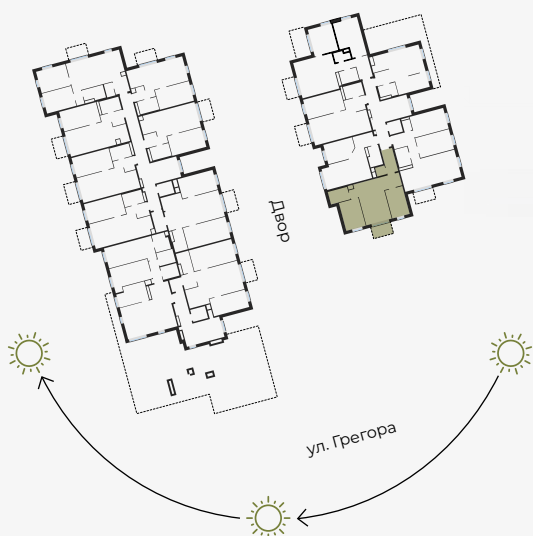

6 этаж, Грегора 2Б, Рига

Квартира № 31

#	ПОМЕЩЕНИЕ	М ²
1	Прихожая	7,72
2	Санузел	1,56
3	Гостиная-Кухня	23,38
4	Спальня	9,26
5	Спальня	10,42
6	Санузел	4,56
7	Балкон	3,97

Жилая площадь 56,90

Общая площадь 60,87

МАСШТАБ 1:80

В 1 САНТИМЕТРЕ – 80 САНТИМЕТРОВ

hepsor

📍 Citadeles iela 12, Rīga, LV-1010

📞 +371 26 603 222
(WHATSAPP & VIBER) LV / EN / RU

✉️ olita@hepsor.lv