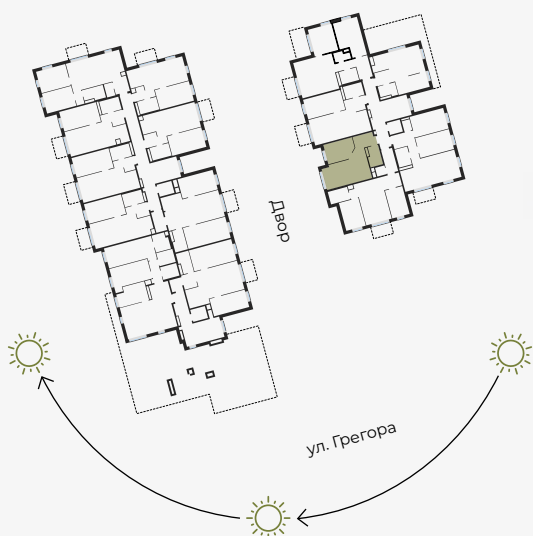

6 этаж, Грегора 2Б, Рига

Квартира № 32

| # | ПОМЕЩЕНИЕ | М ² |
|---|----------------|----------------|
| 1 | Прихожая | 5,12 |
| 2 | Санузел | 4,23 |
| 3 | Гостиная-Кухня | 21,49 |
| 4 | Спальня | 9,84 |

Жилая площадь 40,68

Общая площадь 40,68

МАСШТАБ 1:80

В 1 САНТИМЕТРЕ – 80 САНТИМЕТРОВ

hepsor

📍 Citadeles iela 12, Rīga, LV-1010

📞 +371 26 603 222
(WHATSAPP & VIBER) LV / EN / RU

✉️ olita@hepsor.lv