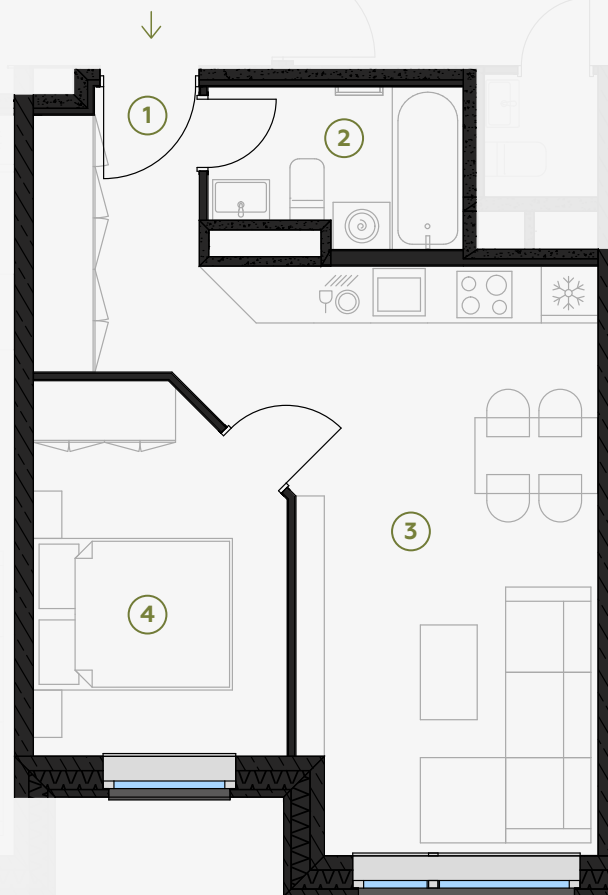

6 этаж, Грегора 2Б, Рига

Квартира № 32

| # | ПОМЕЩЕНИЕ | М ² |
|---|----------------|----------------|
| 1 | Прихожая | 5,12 |
| 2 | Санузел | 4,23 |
| 3 | Гостиная-Кухня | 21,49 |
| 4 | Спальня | 9,84 |

Жилая площадь 40,68

Общая площадь 40,68

МАСШТАБ 1:80

В 1 САНТИМЕТРЕ – 80 САНТИМЕТРОВ

hepsor

📍 Citadeles iela 12, Rīga, LV-1010

📞 +371 26 603 222
(WHATSAPP & VIBER) LV / EN / RU

✉️ olita@hepsor.lv