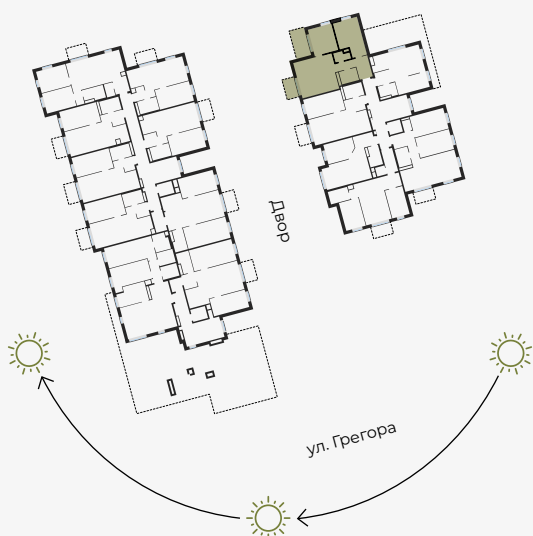

6 этаж, Грегора 2Б, Рига

Квартира № 34

#	ПОМЕЩЕНИЕ	М ²
1	Прихожая	8,20
2	Санузел	4,06
3	Санузел	2,72
4	Гостиная-Кухня	25,43
5	Балкон	3,97
6	Спальня	12,27

#	ПОМЕЩЕНИЕ	М ²
7	Спальня	15,76
8	Терраса	6,72

Жилая площадь 68,44

Общая площадь 79,13

МАСШТАБ 1:80

0 80 160 240

В 1 САНТИМЕТРЕ – 80 САНТИМЕТРОВ

hepsor

📍 Citadeles iela 12, Rīga, LV-1010

📞 +371 26 603 222
(WHATSAPP & VIBER) LV / EN / RU

✉️ olita@hepsor.lv