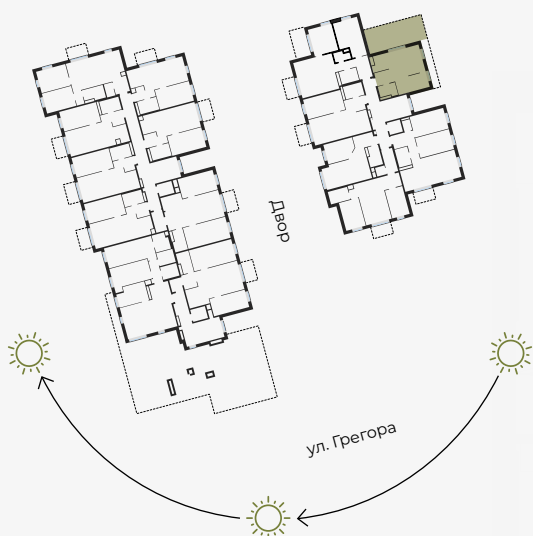

6 этаж, Грегора 2Б, Рига

Квартира № 35

#	ПОМЕЩЕНИЕ	М ²
1	Прихожая	3,67
2	Санузел	3,62
3	Гостиная-Кухня	22,31
4	Спальня	8,10
5	Терраса	24,46

Жилая площадь 37,70

Общая площадь 62,16

МАСШТАБ 1:80

0 80 160 240

В 1 САНТИМЕТРЕ – 80 САНТИМЕТРОВ