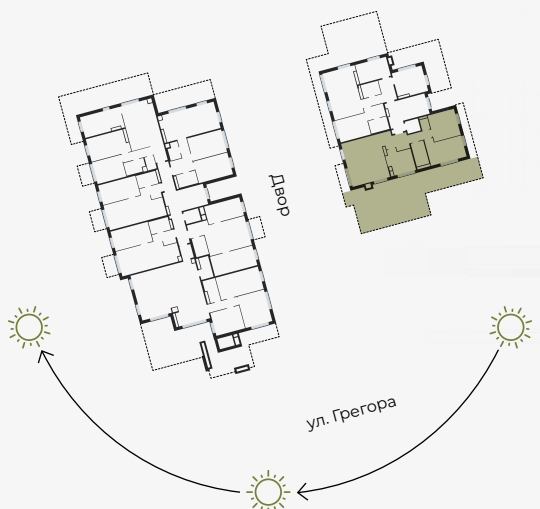

7 этаж, Грегора 2Б, Рига

Квартира № 36

#	ПОМЕЩЕНИЕ	М ²
1	Прихожая	11,23
2	Санузел	1,57
3	Гостиная-Кухня	30,84
4	Спальня	10,38
5	Санузел	5,45
6	Спальня	14,96

#	ПОМЕЩЕНИЕ	М ²
7	Спальня	13,17
8	Терраса	77,09

Жилая площадь 87,60
Общая площадь 164,69

МАСШТАБ 1:120

В 1 САНТИМЕТРЕ – 120 САНТИМЕТРОВ

hepsor

📍 Citadeles iela 12, Rīga, LV-1010

📞 +371 26 603 222
(WHATSAPP & VIBER) LV / EN / RU

✉️ olita@hepsor.lv