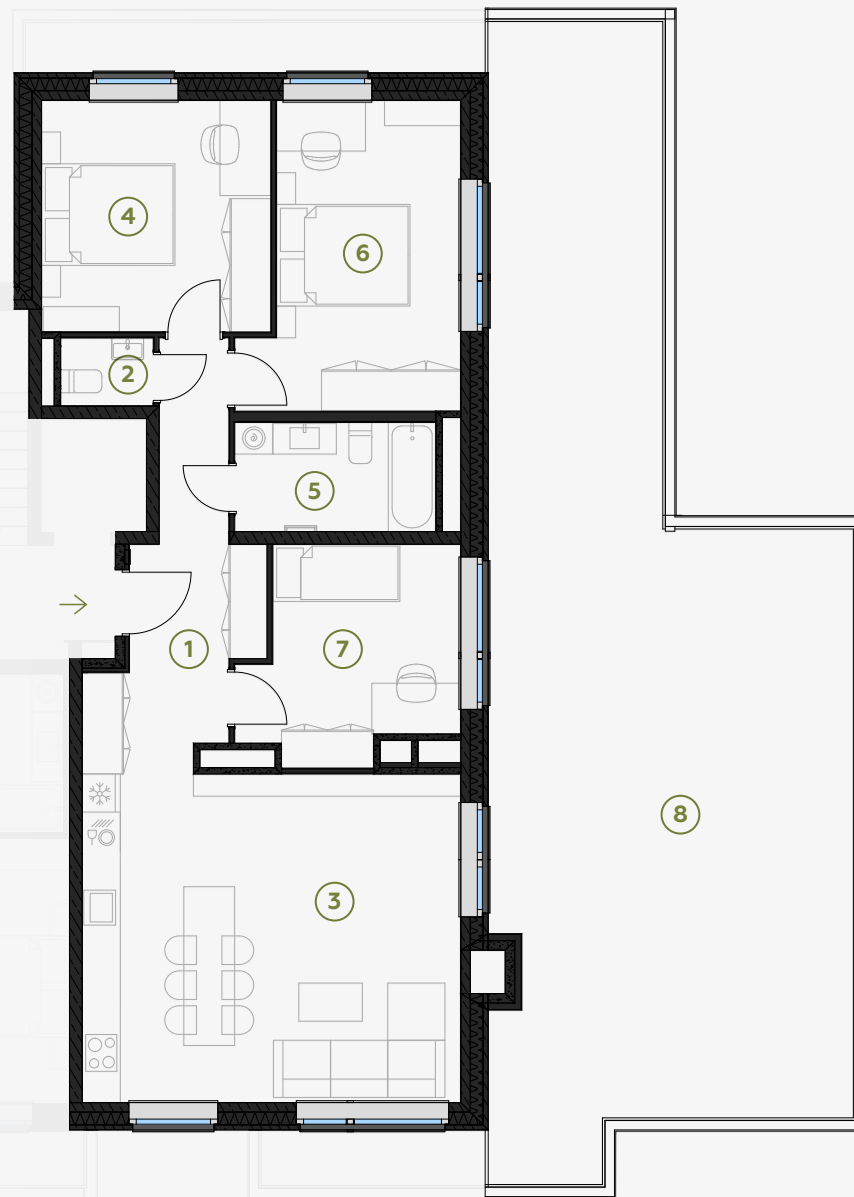

7 этаж, Грегора 2Б, Рига

Квартира № 36

#	ПОМЕЩЕНИЕ	М ²
1	Прихожая	11,23
2	Санузел	1,57
3	Гостиная-Кухня	30,84
4	Спальня	10,38
5	Санузел	5,45
6	Спальня	14,96

#	ПОМЕЩЕНИЕ	М ²
7	Спальня	13,17
8	Терраса	77,09

Жилая площадь 87,60
Общая площадь 164,69

МАСШТАБ 1:120

В 1 САНТИМЕТРЕ – 120 САНТИМЕТРОВ

hepsor

📍 Citadeles iela 12, Rīga, LV-1010

📞 +371 26 603 222
(WHATSAPP & VIBER) LV / EN / RU

✉️ olita@hepsor.lv