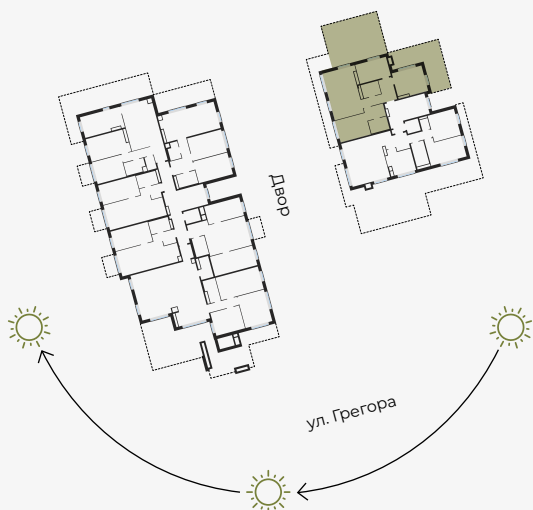

## Квартира № 37

#	ПОМЕЩЕНИЕ	М <sup>2</sup>
1	Прихожая	8,85
2	Санузел	4,30
3	Спальня	16,79
4	Гостиная-Кухня	26,34
5	Спальня	11,10
6	Санузел	4,25

#	ПОМЕЩЕНИЕ	М <sup>2</sup>
7	Спальня	13,88
8	Терраса	25,53
9	Терраса	40,15

**Жилая площадь 85,51**  
**Общая площадь 151,19**

МАСШТАБ 1:120

В 1 САНТИМЕТРЕ – 120 САНТИМЕТРОВ