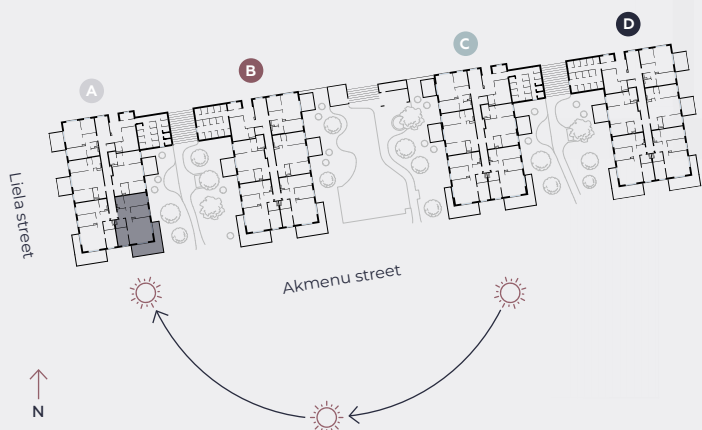

1st floor, Liela street 45a, Marupe

Apartment # 2

#	ROOM	M ²
1	Hall	7,4
2	WC	3,8
3	Bedroom	9,2
4	Living room & Kitchen	27,1
5	Bedroom	9,8
6	Bedroom	12,9
7	Bathroom	4,1
8	Terrace	24,6

Living area 74,3

Total area 98,9

SCALE 1:80

0 80 160 240

IN 1 CENTIMETER – 80 CENTIMETERS

hepsor

📍 Citadeles iela 12,
Rīga, LV-1010

📞 +371 26 603 222

(WHATSAPP & VIBER) LV / EN / RU

✉️ olita@hepsor.lv