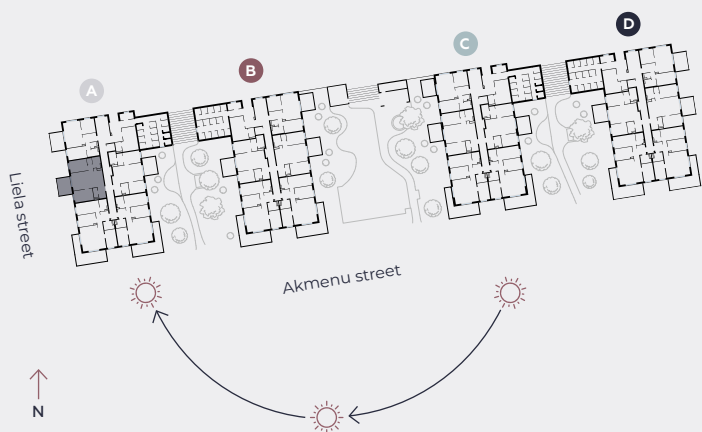

1st floor, Liela street 45a, Marupe

## Apartment # 4

#	ROOM	M <sup>2</sup>
1	Hall	4,1
2	WC	2,1
3	Bedroom	10,7
4	Living room & Kitchen	28,4
5	Bedroom	10,1
6	Wardrobe	1,4
7	Bathroom	4
8	Terrace	12,1

**Living area 60,8**

**Total area 72,9**

SCALE 1:80

0 80 160 240

IN 1 CENTIMETER – 80 CENTIMETERS

**hepsor**

📍 Citadeles iela 12,  
Rīga, LV-1010

📞 +371 26 603 222

(WHATSAPP & VIBER) LV / EN / RU

✉️ olita@hepsor.lv