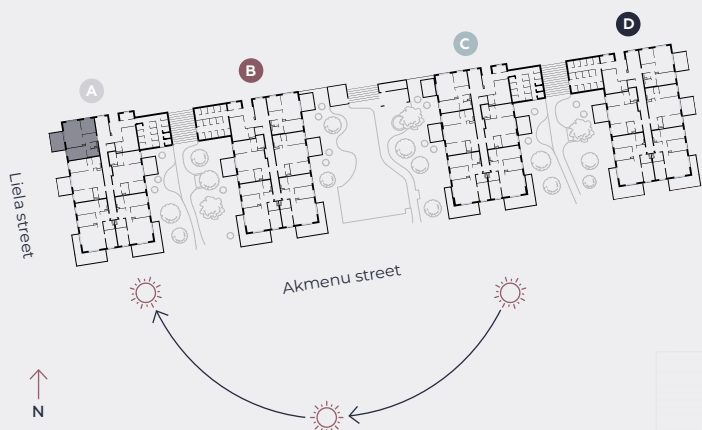

1st floor, Liela street 45a, Marupe

Apartment # 5

#	ROOM	M ²
1	Hall	6,9
2	WC	1,6
3	Bathroom	3,9
4	Bedroom	10,8
5	Living room & Kitchen	22
6	Bedroom	9,6
7	Terrace	12,7

Living area 54,8

Total area 67,5

SCALE 1:80

0 80 160 240

IN 1 CENTIMETER – 80 CENTIMETERS

hepsor

📍 Citadeles iela 12,
Rīga, LV-1010

📞 +371 26 603 222

(WHATSAPP & VIBER) LV / EN / RU

✉️ olita@hepsor.lv