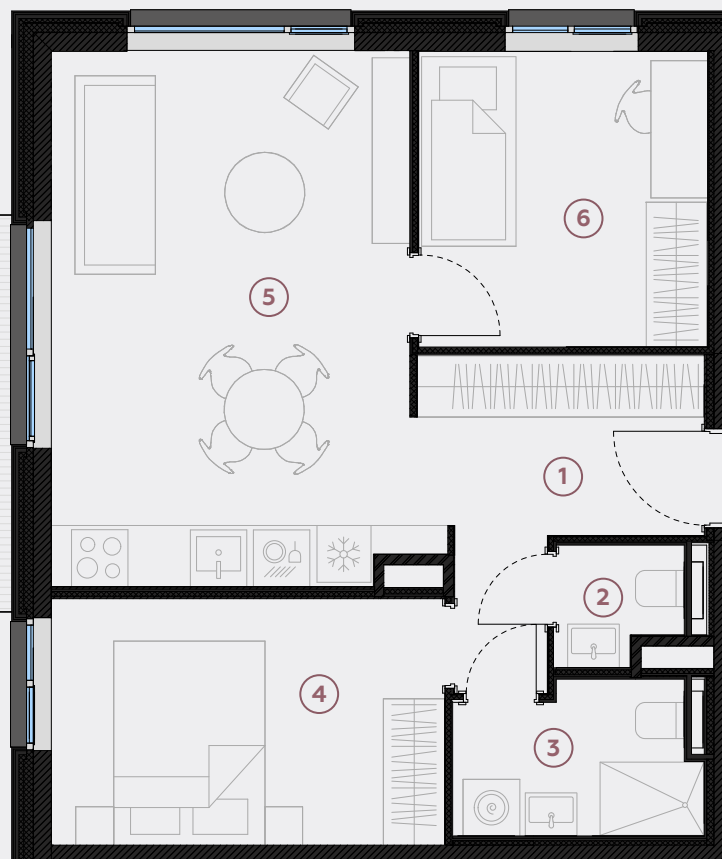

1st floor, Liela street 45a, Marupe

Apartment # 5

#	ROOM	M ²
1	Hall	6,9
2	WC	1,6
3	Bathroom	3,9
4	Bedroom	10,8
5	Living room & Kitchen	22
6	Bedroom	9,6
7	Terrace	12,7

Living area 54,8

Total area 67,5

SCALE 1:80

0 80 160 240

IN 1 CENTIMETER – 80 CENTIMETERS

hepsor

📍 Citadeles iela 12,
Rīga, LV-1010

📞 +371 26 603 222

(WHATSAPP & VIBER) LV / EN / RU

✉️ olita@hepsor.lv