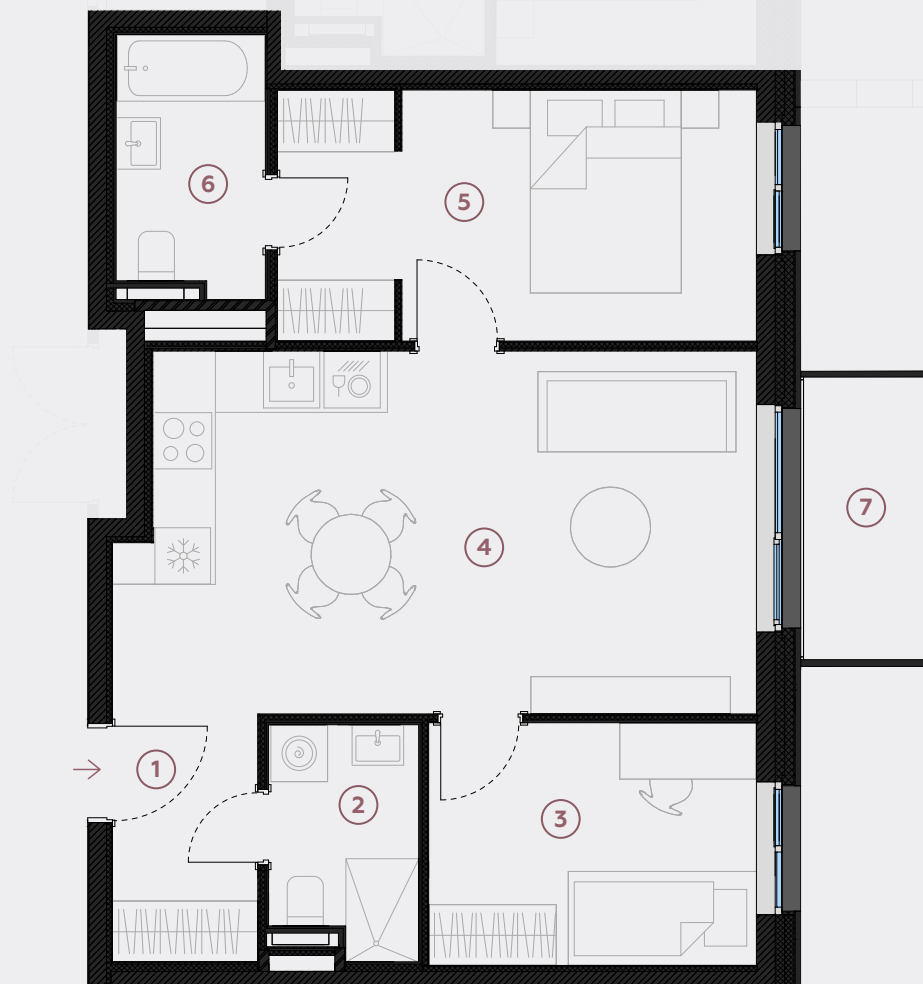

hepsor

📍 Citadeles iela 12,
Rīga, LV-1010

📞 +371 26 603 222
(WHATSAPP & VIBER) LV / EN / RU

✉️ olita@hepsor.lv