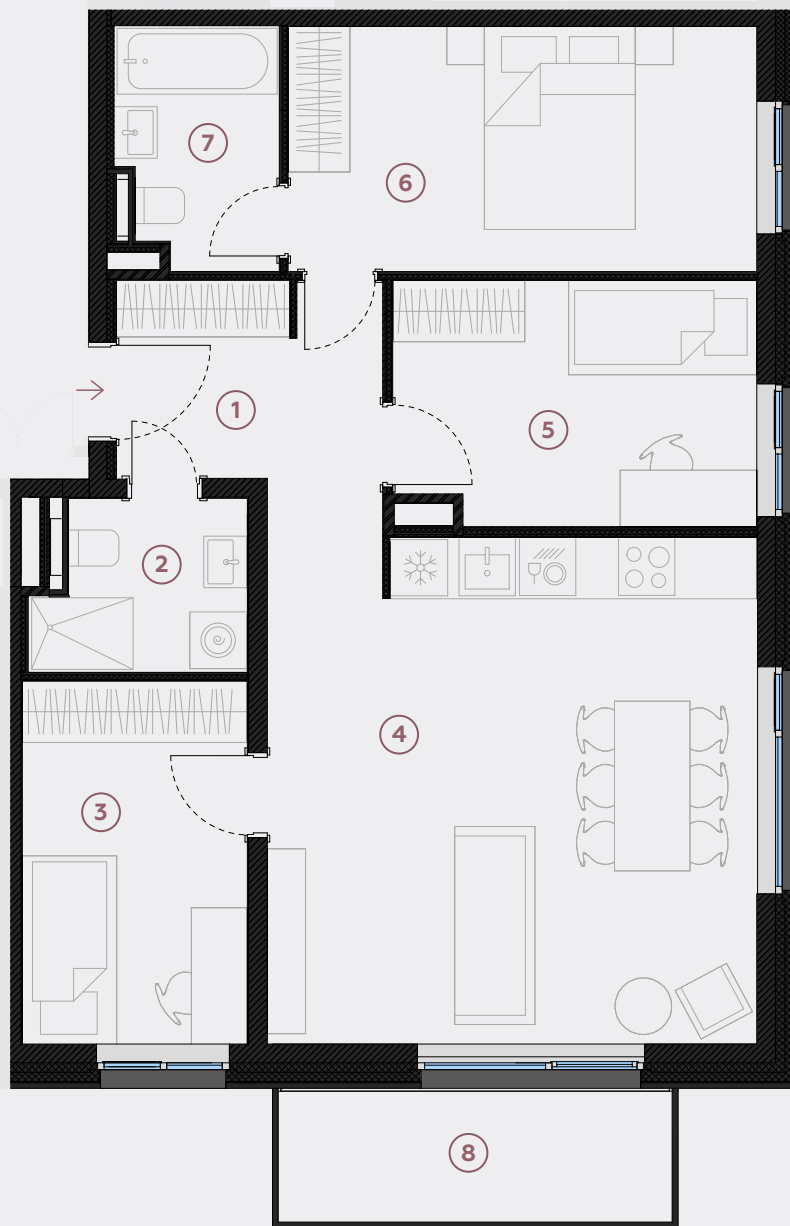

2nd floor, Liela street 45a, Marupe

Apartment # 7

#	ROOM	M ²
1	Hall	7,4
2	WC	3,8
3	Bedroom	9,2
4	Living room & Kitchen	27,1
5	Bedroom	9,8
6	Bedroom	12,9
7	Bathroom	4,1
8	Balcony	6,2

Living area 74,3

Total area 80,5

SCALE 1:80

0 80 160 240

IN 1 CENTIMETER – 80 CENTIMETERS

hepsor

📍 Citadeles iela 12,
Rīga, LV-1010

📞 +371 26 603 222
(WHATSAPP & VIBER) LV / EN / RU

✉️ olita@hepsor.lv