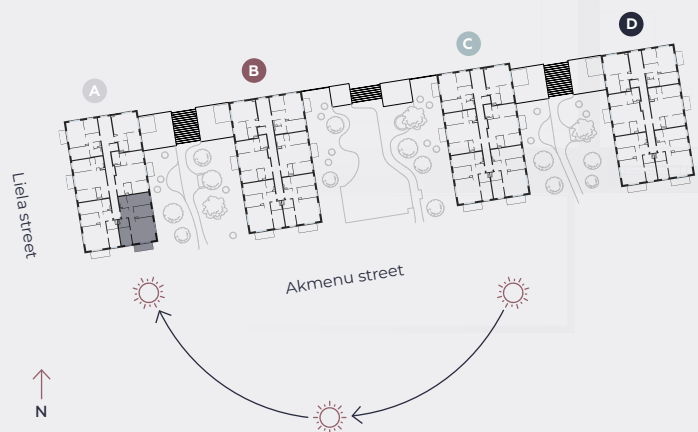

2nd floor, Liela street 45a, Marupe

Apartment # 7

#	ROOM	M ²
1	Hall	7,4
2	WC	3,8
3	Bedroom	9,2
4	Living room & Kitchen	27,1
5	Bedroom	9,8
6	Bedroom	12,9
7	Bathroom	4,1
8	Balcony	6,2

Living area 74,3

Total area 80,5

SCALE 1:80

0 80 160 240

IN 1 CENTIMETER – 80 CENTIMETERS

hepsor

📍 Citadeles iela 12,
Rīga, LV-1010

📞 +371 26 603 222
(WHATSAPP & VIBER) LV / EN / RU

✉️ olita@hepsor.lv