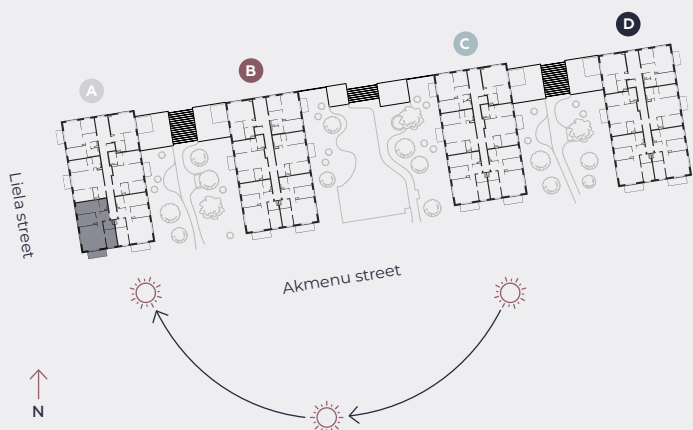

2nd floor, Liela street 45a, Marupe

Apartment # 8

#	ROOM	M ²
1	Hall	7,3
2	WC	3,8
3	Bedroom	9
4	Living room & Kitchen	27,1
5	Bedroom	10,1
6	Bedroom	13,2
7	Bathroom	4
8	Balcony	6,2

Living area 74,5

Total area 80,7

SCALE 1:80

0 80 160 240

IN 1 CENTIMETER – 80 CENTIMETERS

hepsor

📍 Citadeles iela 12,
Rīga, LV-1010

📞 +371 26 603 222
(WHATSAPP & VIBER) LV / EN / RU

✉️ olita@hepsor.lv