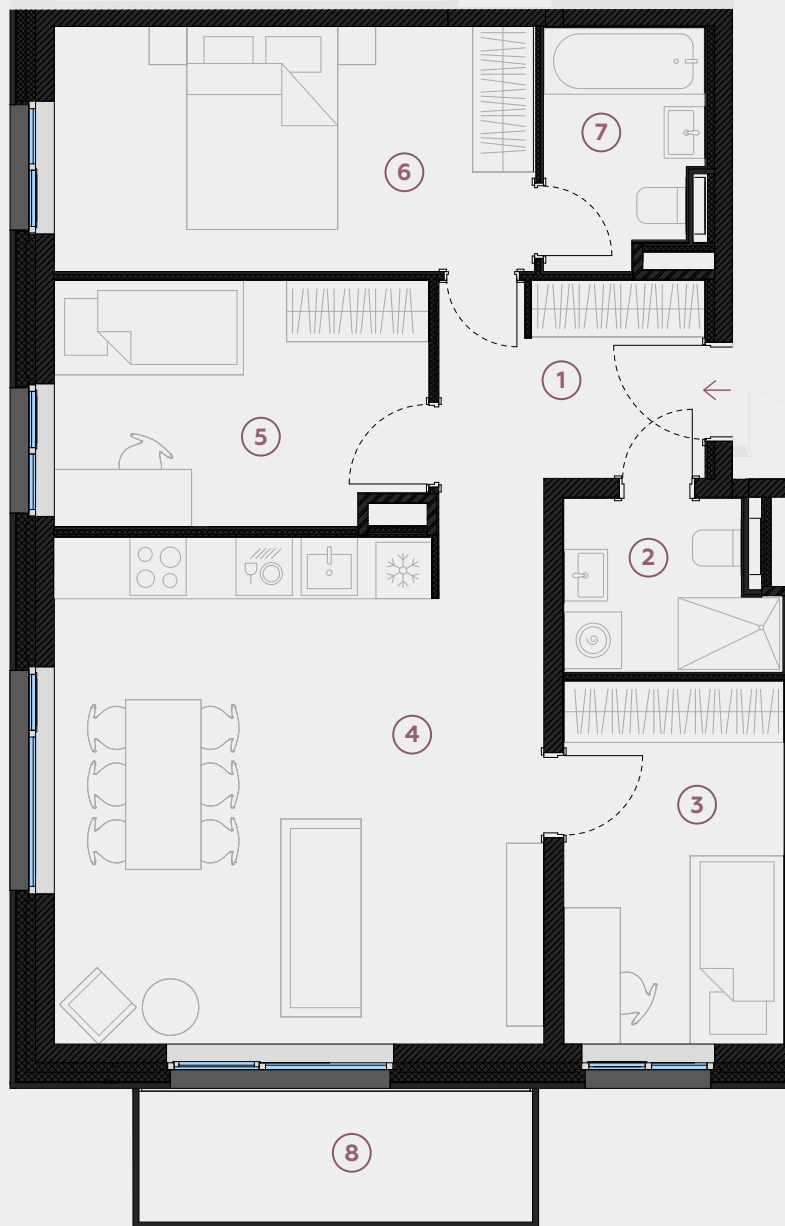

2nd floor, Liela street 45a, Marupe

Apartment # 8

#	ROOM	M ²
1	Hall	7,3
2	WC	3,8
3	Bedroom	9
4	Living room & Kitchen	27,1
5	Bedroom	10,1
6	Bedroom	13,2
7	Bathroom	4
8	Balcony	6,2

Living area 74,5

Total area 80,7

SCALE 1:80

0 80 160 240

IN 1 CENTIMETER – 80 CENTIMETERS

hepsor

📍 Citadeles iela 12,
Rīga, LV-1010

📞 +371 26 603 222
(WHATSAPP & VIBER) LV / EN / RU

✉️ olita@hepsor.lv