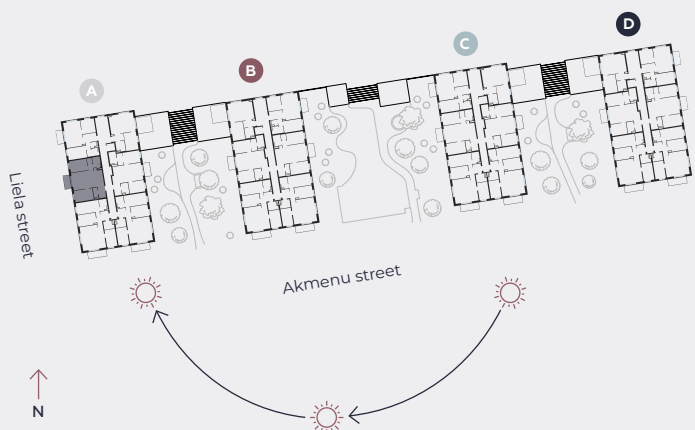

2nd floor, Liela street 45a, Marupe

## Apartment # 9

#	ROOM	M <sup>2</sup>
1	Hall	4,1
2	WC	2,1
3	Bedroom	10,7
4	Living room & Kitchen	28,4
5	Bedroom	10,1
6	Wardrobe	1,4
7	Bathroom	4
8	Balcony	4,5

**Living area 60,8**

**Total area 65,3**

SCALE 1:80

0 80 160 240

IN 1 CENTIMETER = 80 CENTIMETERS

**hepsor**

📍 Citadeles iela 12,  
Rīga, LV-1010

📞 +371 26 603 222

(WHATSAPP & VIBER) LV / EN / RU

✉️ olita@hepsor.lv