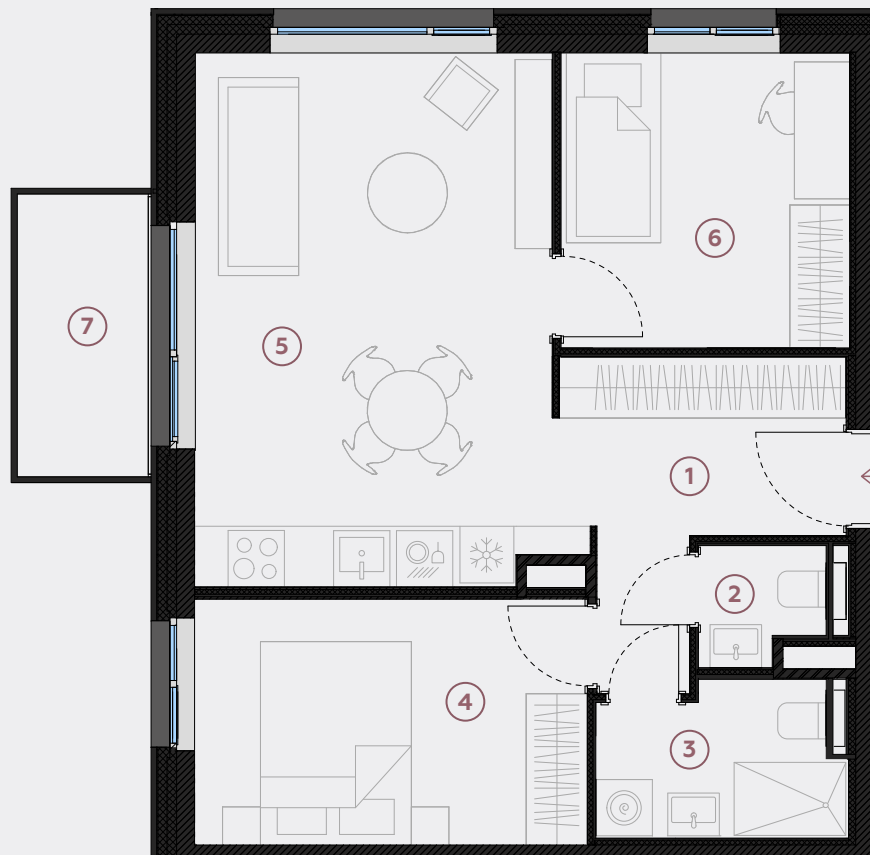

## Apartment # 10

#	ROOM	M <sup>2</sup>
1	Hall	6,9
2	WC	1,6
3	Bathroom	3,9
4	Bedroom	10,8
5	Living room & Kitchen	22
6	Bedroom	9,6
7	Balcony	4,5

Living area 54,8

Total area 59,3

SCALE 1:80

0 80 160 240

IN 1 CENTIMETER – 80 CENTIMETERS