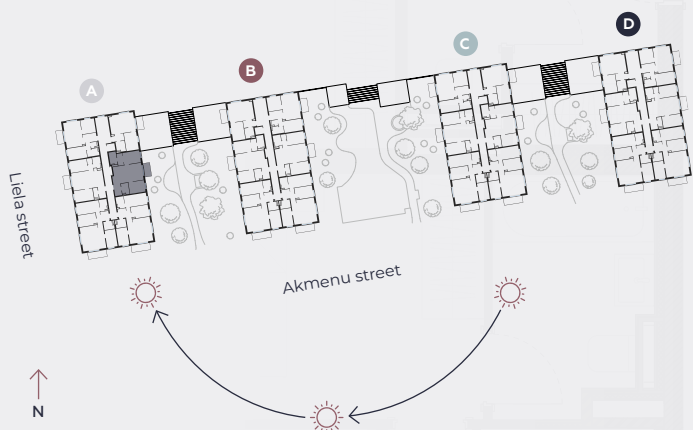

3rd floor, Liela street 45a, Marupe

Apartment # 12

#	ROOM	M ²
1	Hall	4
2	WC	3,7
3	Bedroom	9
4	Living room & Kitchen	25,4
5	Bedroom	13,4
6	Bathroom	4,3
7	Balcony	4,5

Living area 59,8

Total area 64,3

SCALE 1:80

0 80 160 240

IN 1 CENTIMETER – 80 CENTIMETERS

hepsor

📍 Citadeles iela 12,
Rīga, LV-1010

📞 +371 26 603 222
(WHATSAPP & VIBER) LV / EN / RU

✉️ olita@hepsor.lv