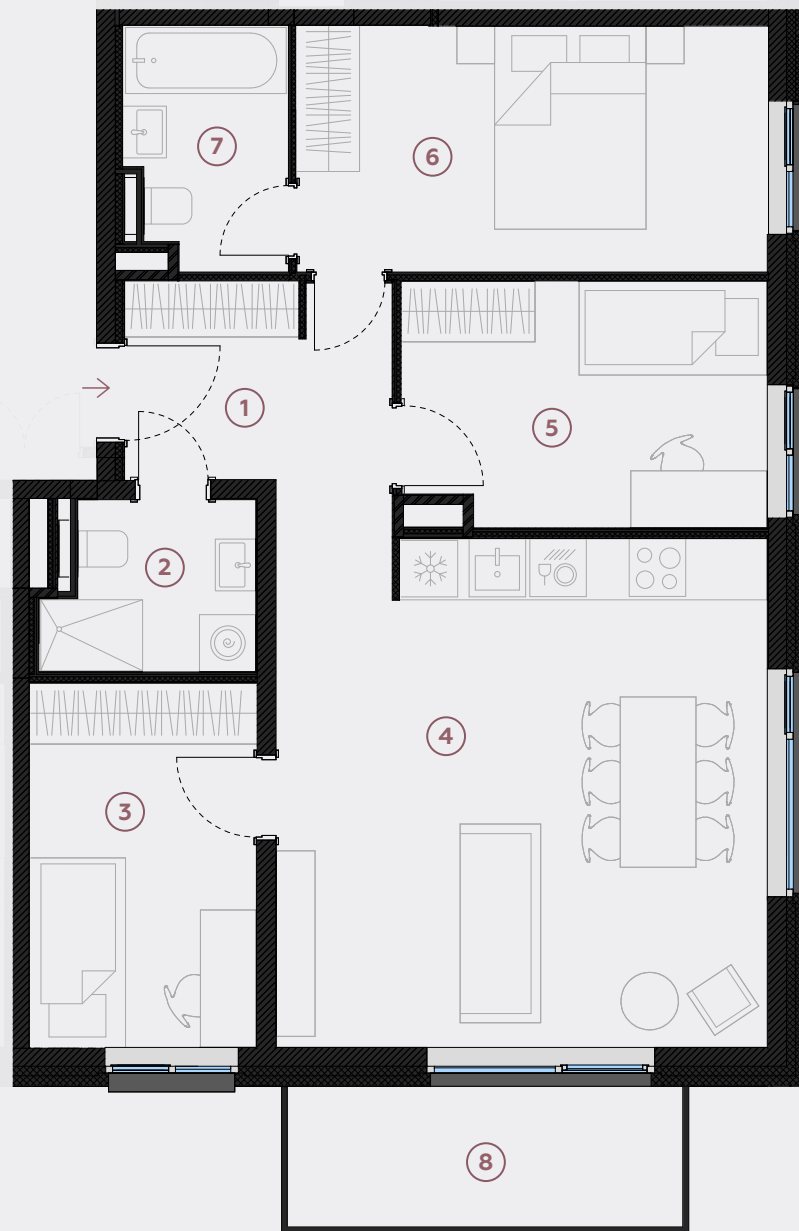

3rd floor, Liela street 45a, Marupe

Apartment # 13

#	ROOM	M ²
1	Hall	7,4
2	WC	3,8
3	Bedroom	9,2
4	Living room & Kitchen	27,1
5	Bedroom	9,8
6	Bedroom	12,9
7	Bathroom	4,1
8	Balcony	6,2

Living area 74,3

Total area 80,5

SCALE 1:80

0 80 160 240

IN 1 CENTIMETER – 80 CENTIMETERS

hepsor

📍 Citadeles iela 12,
Rīga, LV-1010

📞 +371 26 603 222

(WHATSAPP & VIBER) LV / EN / RU

✉️ olita@hepsor.lv