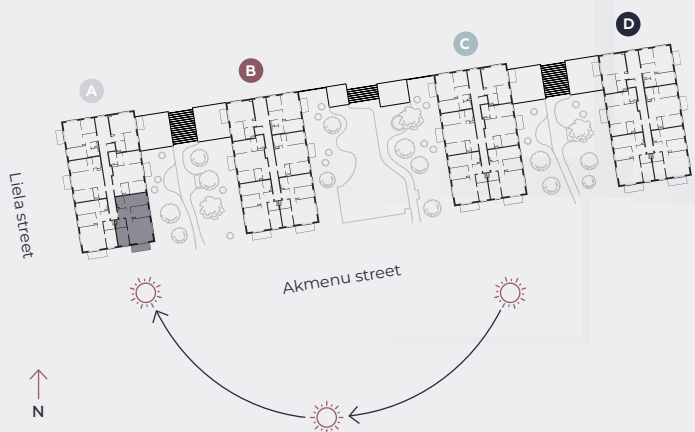

3rd floor, Liela street 45a, Marupe

Apartment # 13

#	ROOM	M ²
1	Hall	7,4
2	WC	3,8
3	Bedroom	9,2
4	Living room & Kitchen	27,1
5	Bedroom	9,8
6	Bedroom	12,9
7	Bathroom	4,1
8	Balcony	6,2

Living area 74,3

Total area 80,5

SCALE 1:80

0 80 160 240

IN 1 CENTIMETER – 80 CENTIMETERS

hepsor

📍 Citadeles iela 12,
Rīga, LV-1010

📞 +371 26 603 222

(WHATSAPP & VIBER) LV / EN / RU

✉️ olita@hepsor.lv