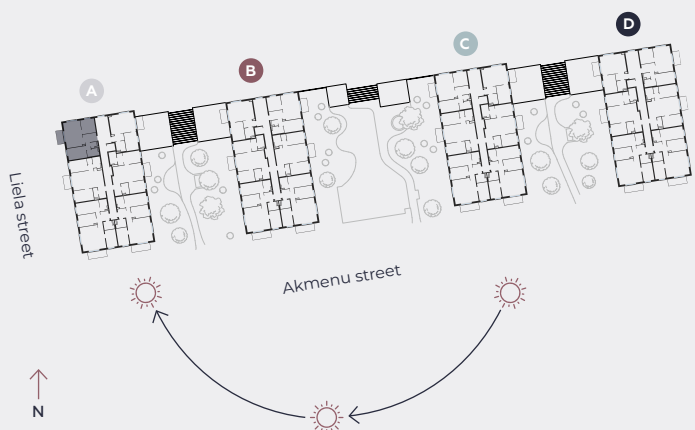

3rd floor, Liela street 45a, Marupe

Apartment # 16

#	ROOM	M ²
1	Hall	6,9
2	WC	1,6
3	Bathroom	3,9
4	Bedroom	10,8
5	Living room & Kitchen	22
6	Bedroom	9,6
7	Balcony	4,5

Living area 54,8

Total area 59,3

SCALE 1:80

0 80 160 240

IN 1 CENTIMETER – 80 CENTIMETERS

hepsor

📍 Citadeles iela 12,
Rīga, LV-1010

📞 +371 26 603 222

(WHATSAPP & VIBER) LV / EN / RU

✉️ olita@hepsor.lv