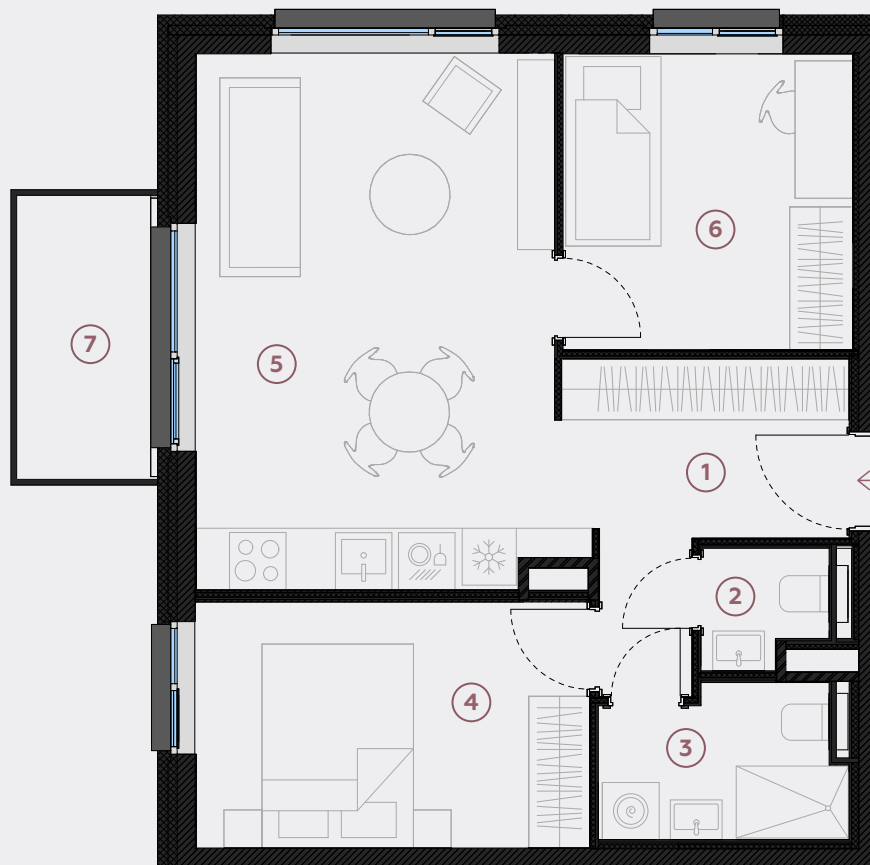

3rd floor, Liela street 45a, Marupe

Apartment # 16

#	ROOM	M ²
1	Hall	6,9
2	WC	1,6
3	Bathroom	3,9
4	Bedroom	10,8
5	Living room & Kitchen	22
6	Bedroom	9,6
7	Balcony	4,5

Living area 54,8

Total area 59,3

SCALE 1:80