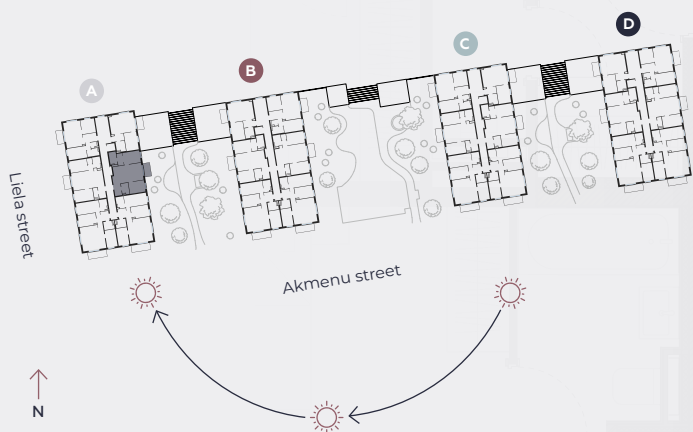

4th floor, Liela street 45a, Marupe

Apartment # 18

#	ROOM	M ²
1	Hall	4
2	WC	3,7
3	Bedroom	9
4	Living room & Kitchen	25,4
5	Bedroom	13,4
6	Bathroom	4,3
7	Balcony	4,5

Living area 59,8

Total area 64,3

SCALE 1:80

0 80 160 240

IN 1 CENTIMETER – 80 CENTIMETERS

hepsor

📍 Citadeles iela 12,
Rīga, LV-1010

📞 +371 26 603 222
(WHATSAPP & VIBER) LV / EN / RU

✉️ olita@hepsor.lv