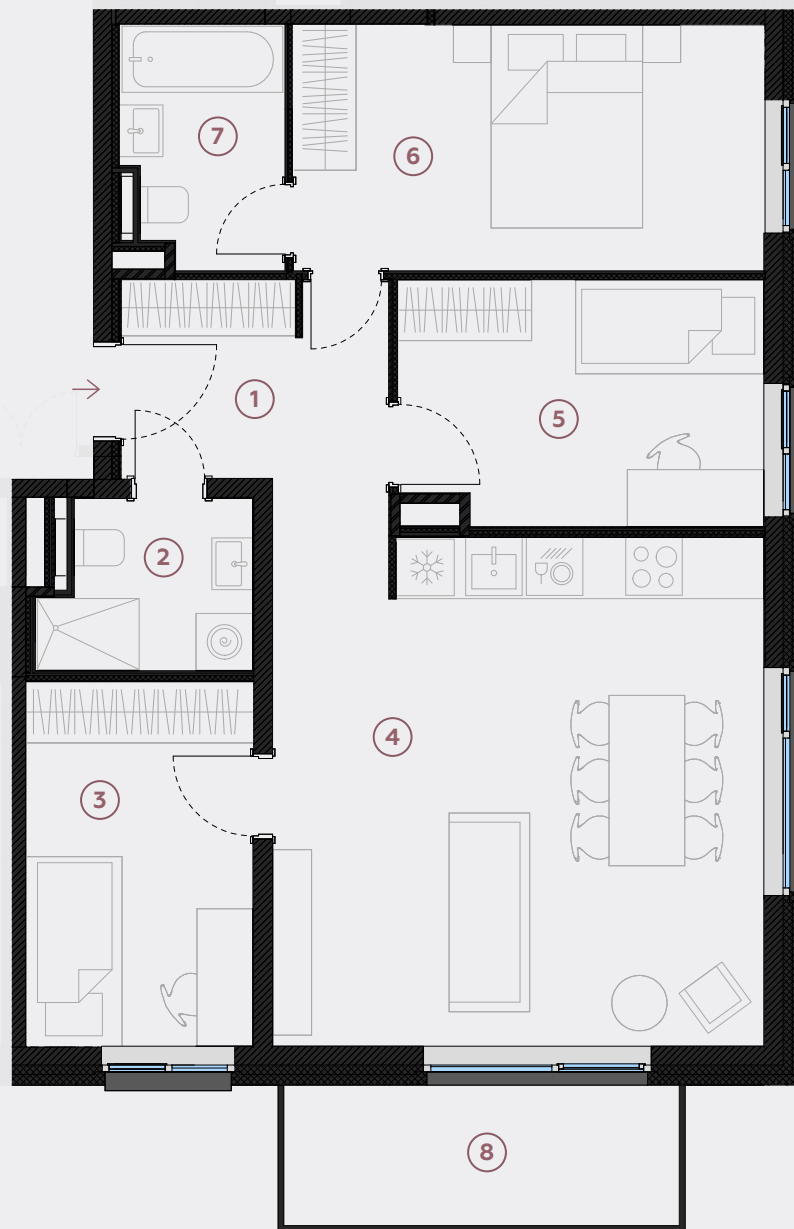

4th floor, Liela street 45a, Marupe

Apartment # 19

#	ROOM	M ²
1	Hall	7,4
2	WC	3,8
3	Bedroom	9,2
4	Living room & Kitchen	27,1
5	Bedroom	9,8
6	Bedroom	12,9
7	Bathroom	4,1
8	Balcony	6,2

Living area 74,3

Total area 80,5

SCALE 1:80

0 80 160 240

IN 1 CENTIMETER – 80 CENTIMETERS

hepsor

📍 Citadeles iela 12,
Rīga, LV-1010

📞 +371 26 603 222
(WHATSAPP & VIBER) LV / EN / RU

✉️ olita@hepsor.lv