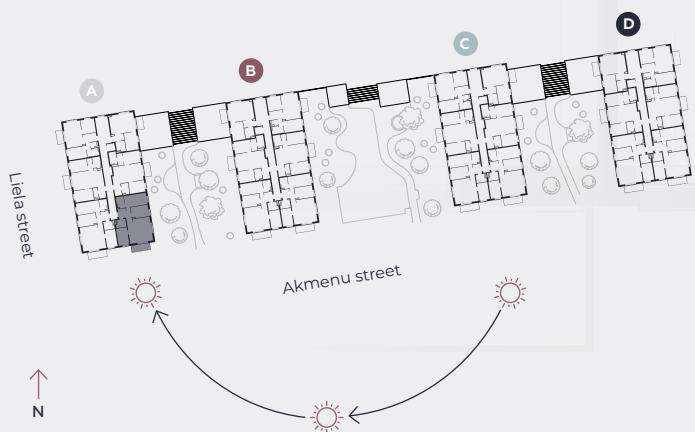

4th floor, Liela street 45a, Marupe

Apartment # 19

#	ROOM	M ²
1	Hall	7,4
2	WC	3,8
3	Bedroom	9,2
4	Living room & Kitchen	27,1
5	Bedroom	9,8
6	Bedroom	12,9
7	Bathroom	4,1
8	Balcony	6,2

Living area 74,3

Total area 80,5

SCALE 1:80

0 80 160 240

IN 1 CENTIMETER – 80 CENTIMETERS

hepsor

📍 Citadeles iela 12,
Rīga, LV-1010

📞 +371 26 603 222
(WHATSAPP & VIBER) LV / EN / RU

✉️ olita@hepsor.lv