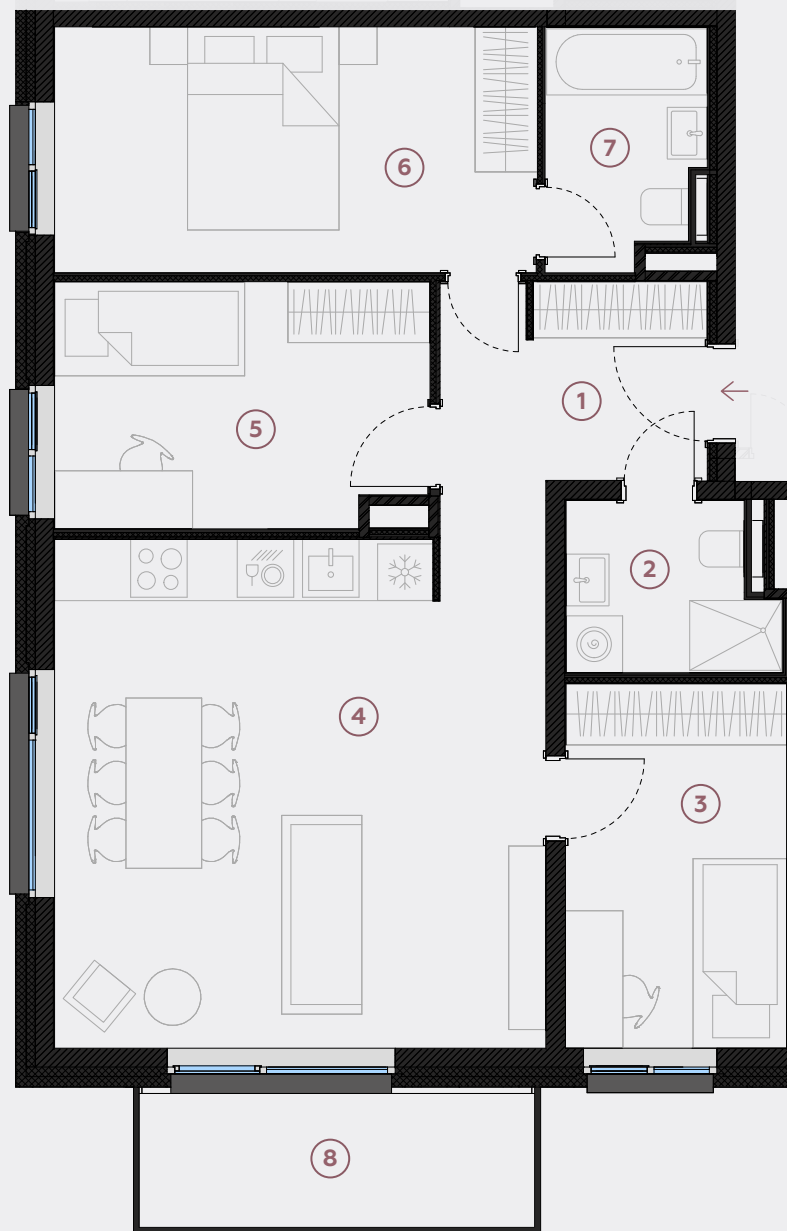

hepsor

📍 Citadeles iela 12,
Rīga, LV-1010

📞 +371 26 603 222

(WHATSAPP & VIBER) LV / EN / RU

✉️ olita@hepsor.lv