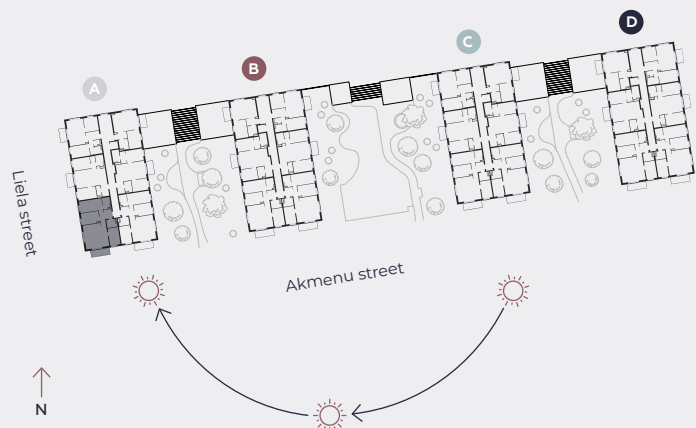

4th floor, Liela street 45a, Marupe

## Apartment # 20

#	ROOM	M <sup>2</sup>
1	Hall	7,3
2	WC	3,8
3	Bedroom	9
4	Living room & Kitchen	27,1
5	Bedroom	10,1
6	Bedroom	13,2
7	Bathroom	4
8	Balcony	6,2

**Living area 74,5**

**Total area 80,7**

SCALE 1:80

0 80 160 240

IN 1 CENTIMETER – 80 CENTIMETERS

**hepsor**

📍 Citadeles iela 12,  
Rīga, LV-1010

📞 +371 26 603 222

(WHATSAPP & VIBER) LV / EN / RU

✉️ olita@hepsor.lv