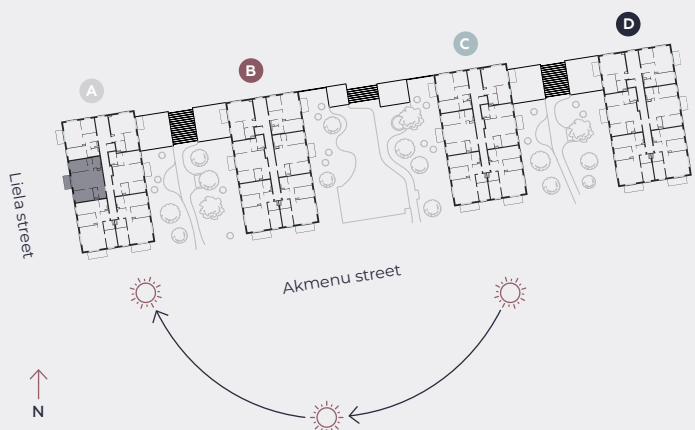

4th floor, Liela street 45a, Marupe

Apartment # 21

#	ROOM	M ²
1	Hall	4,1
2	WC	2,1
3	Bedroom	10,7
4	Living room & Kitchen	28,4
5	Bedroom	10,1
6	Wardrobe	1,4
7	Bathroom	4
8	Balcony	4,5

Living area 60,8

Total area 65,3

SCALE 1:80

0 80 160 240

IN 1 CENTIMETER – 80 CENTIMETERS

hepsor

📍 Citadeles iela 12,
Rīga, LV-1010

📞 +371 26 603 222

(WHATSAPP & VIBER) LV / EN / RU

✉️ olita@hepsor.lv