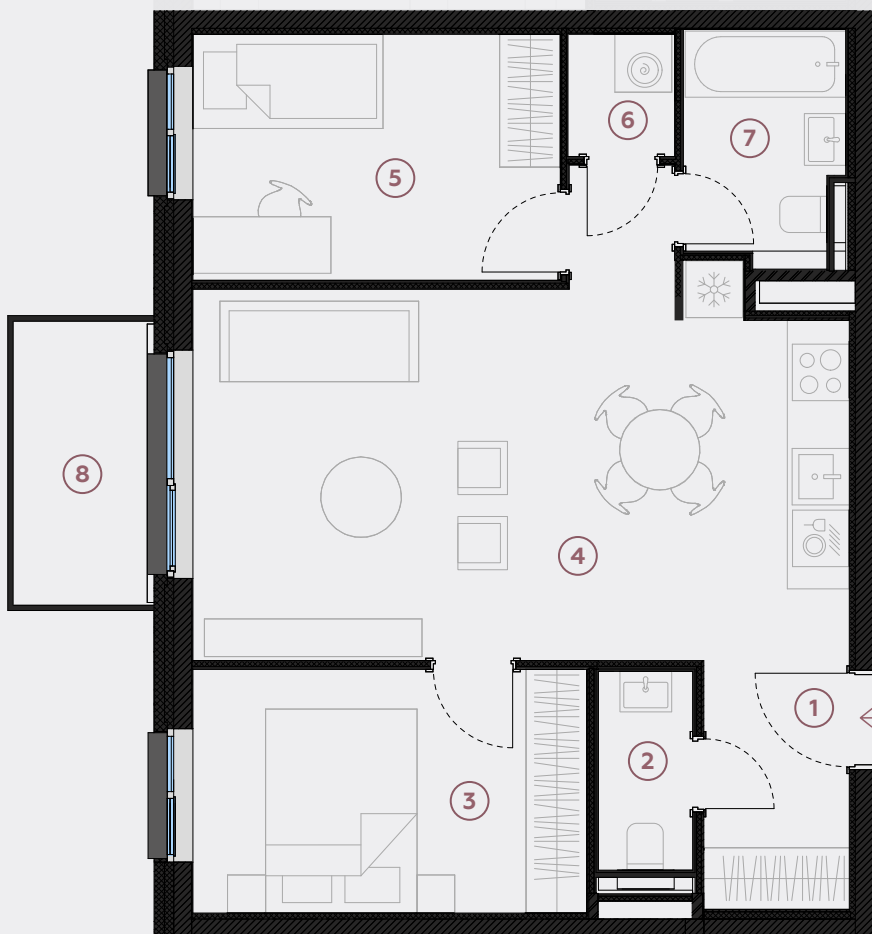

4th floor, Liela street 45a, Marupe

Apartment # 21

#	ROOM	M ²
1	Hall	4,1
2	WC	2,1
3	Bedroom	10,7
4	Living room & Kitchen	28,4
5	Bedroom	10,1
6	Wardrobe	1,4
7	Bathroom	4
8	Balcony	4,5

Living area 60,8

Total area 65,3

SCALE 1:80

0 80 160 240

IN 1 CENTIMETER – 80 CENTIMETERS

hepsor

📍 Citadeles iela 12,
Rīga, LV-1010

📞 +371 26 603 222

(WHATSAPP & VIBER) LV / EN / RU

✉️ olita@hepsor.lv