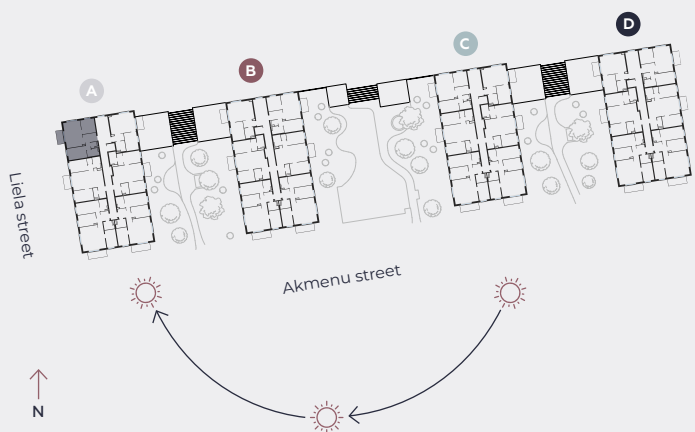

4th floor, Liela street 45a, Marupe

Apartment # 22

#	ROOM	M ²
1	Hall	6,9
2	WC	1,6
3	Bathroom	3,9
4	Bedroom	10,8
5	Living room & Kitchen	22
6	Bedroom	9,6
7	Balcony	4,5

Living area 54,8

Total area 59,3

SCALE 1:80

0 80 160 240

IN 1 CENTIMETER – 80 CENTIMETERS

hepsor

📍 Citadeles iela 12,
Rīga, LV-1010

📞 +371 26 603 222
(WHATSAPP & VIBER) LV / EN / RU

✉️ olita@hepsor.lv