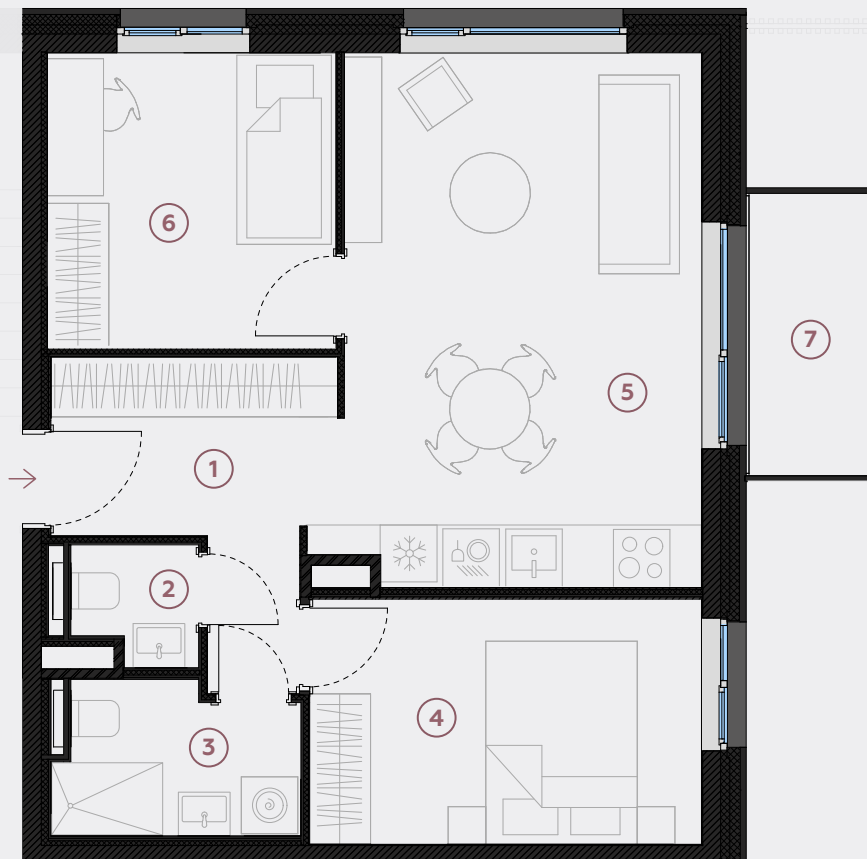

2nd floor, Liela street 45b, Marupe

Apartment # 29

#	ROOM	M ²
1	Hall	6,9
2	WC	1,6
3	Bathroom	3,9
4	Bedroom	10,8
5	Living room & Kitchen	22
6	Bedroom	9,6
7	Terrace	4,5

Living area 54,8

Total area 59,3

SCALE 1:80