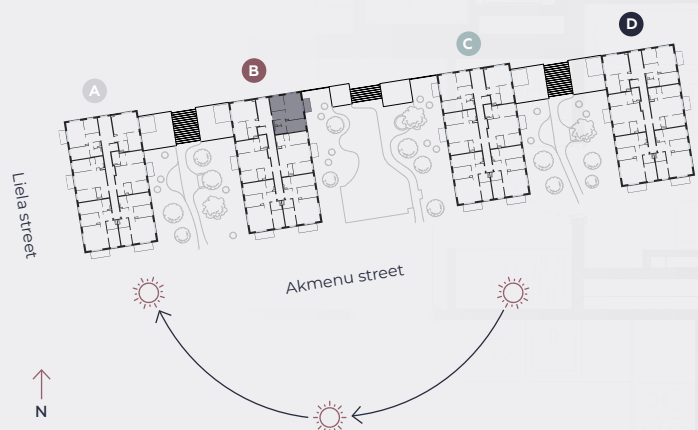

2nd floor, Liela street 45b, Marupe

Apartment # 29

#	ROOM	M ²
1	Hall	6,9
2	WC	1,6
3	Bathroom	3,9
4	Bedroom	10,8
5	Living room & Kitchen	22
6	Bedroom	9,6
7	Terrace	4,5

Living area 54,8

Total area 59,3

SCALE 1:80

0 80 160 240

IN 1 CENTIMETER – 80 CENTIMETERS

hepsor

📍 Citadeles iela 12,
Rīga, LV-1010

📞 +371 26 603 222
(WHATSAPP & VIBER) LV / EN / RU

✉️ olita@hepsor.lv