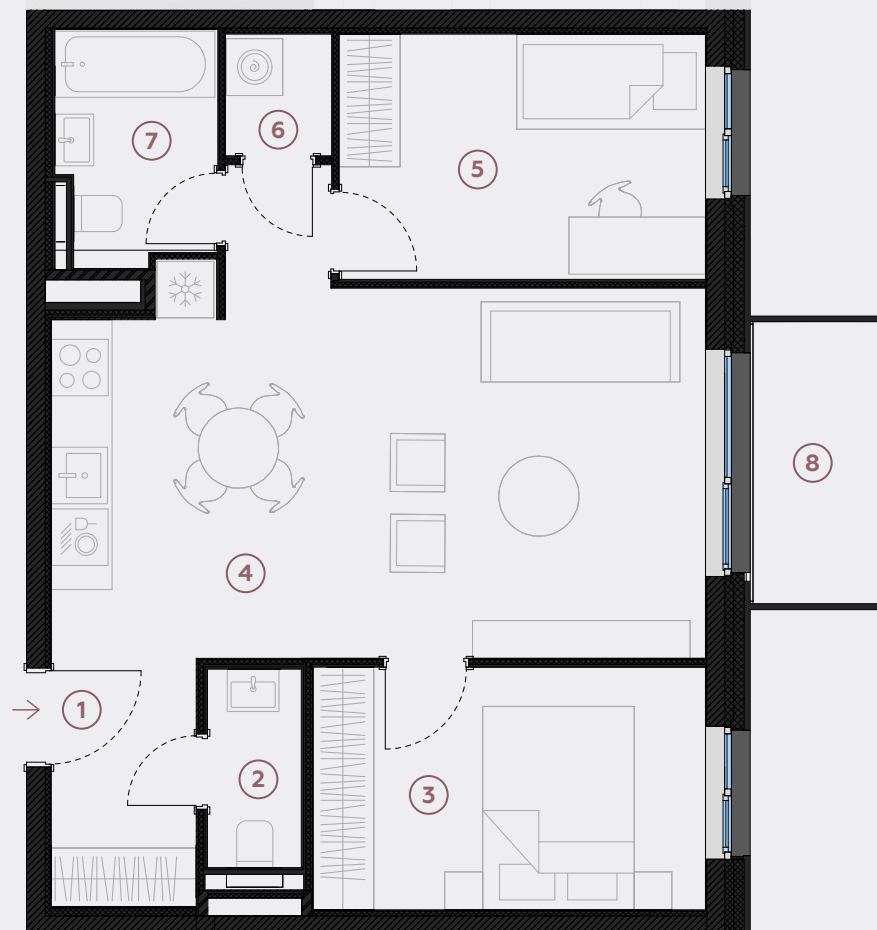

2nd floor, Liela street 45b, Marupe

Apartment # 30

#	ROOM	M ²
1	Hall	4,1
2	WC	2,1
3	Bedroom	10,7
4	Living room & Kitchen	28,4
5	Bedroom	10,1
6	Wardrobe	1,4
7	Bathroom	4
8	Balcony	4,5

Living area 60,8

Total area 65,3

SCALE 1:80

0 80 160 240

IN 1 CENTIMETER – 80 CENTIMETERS

hepsor

📍 Citadeles iela 12,
Rīga, LV-1010

📞 +371 26 603 222

(WHATSAPP & VIBER) LV / EN / RU

✉️ olita@hepsor.lv