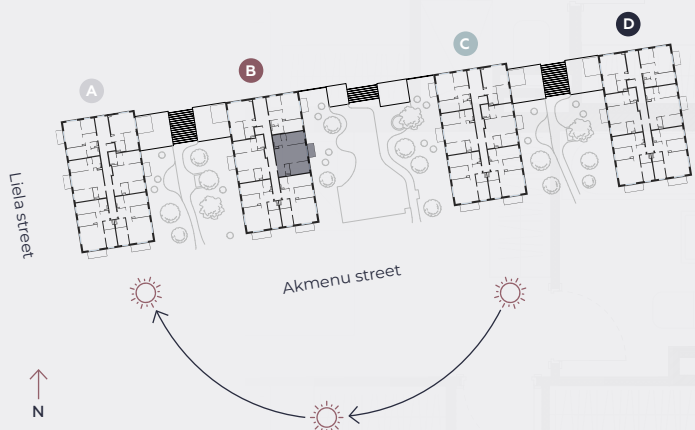

2nd floor, Liela street 45b, Marupe

Apartment # 30

#	ROOM	M ²
1	Hall	4,1
2	WC	2,1
3	Bedroom	10,7
4	Living room & Kitchen	28,4
5	Bedroom	10,1
6	Wardrobe	1,4
7	Bathroom	4
8	Balcony	4,5

Living area 60,8

Total area 65,3

SCALE 1:80

0 80 160 240

IN 1 CENTIMETER – 80 CENTIMETERS

hepsor

📍 Citadeles iela 12,
Rīga, LV-1010

📞 +371 26 603 222

(WHATSAPP & VIBER) LV / EN / RU

✉️ olita@hepsor.lv