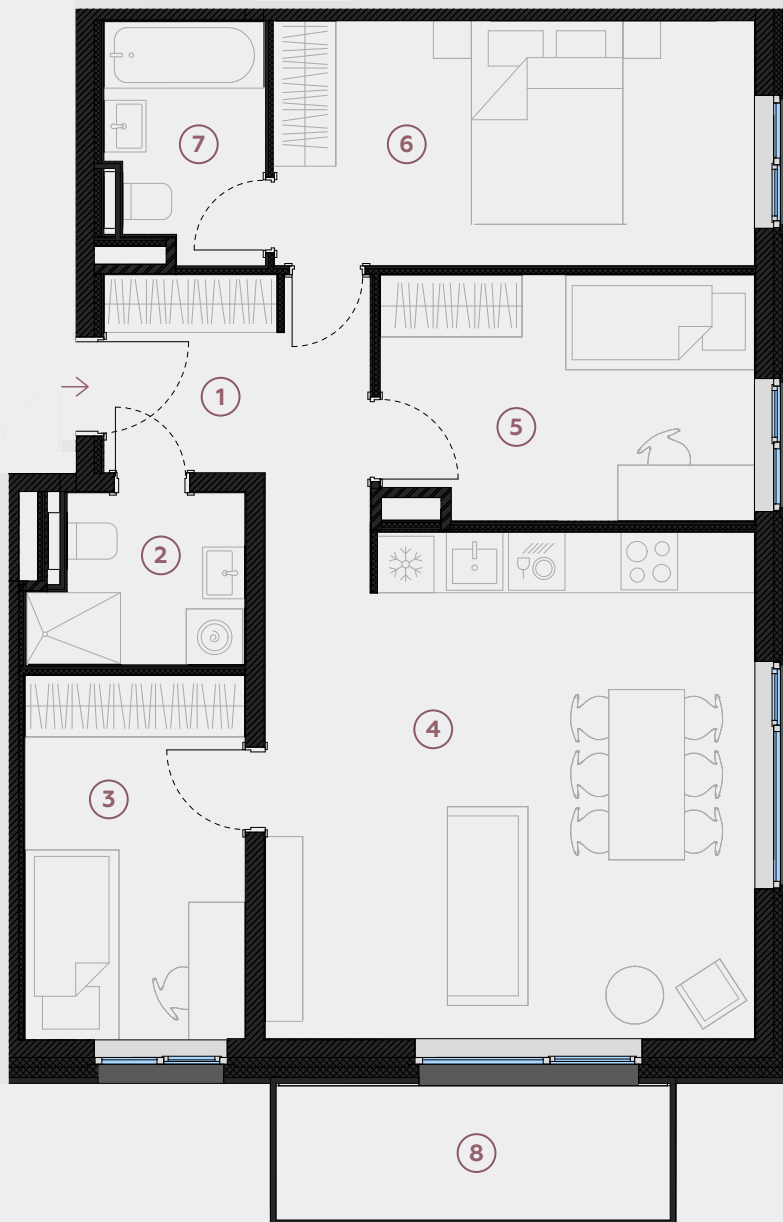

2nd floor, Liela street 45b, Marupe

Apartment # 31

#	ROOM	M ²
1	Hall	7,3
2	WC	3,8
3	Bedroom	9
4	Living room & Kitchen	27,1
5	Bedroom	10,1
6	Bedroom	13,2
7	Bathroom	4
8	Balcony	6,2

Living area 74,5

Total area 80,7

SCALE 1:80

0 80 160 240

IN 1 CENTIMETER – 80 CENTIMETERS

hepsor

📍 Citadeles iela 12,
Rīga, LV-1010

📞 +371 26 603 222
(WHATSAPP & VIBER) LV / EN / RU

✉️ olita@hepsor.lv