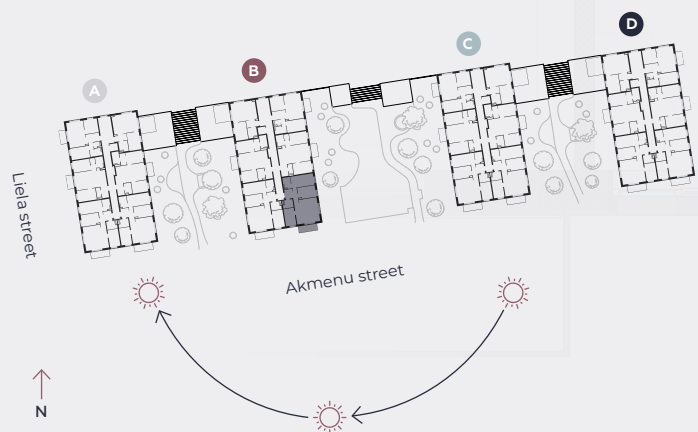

2nd floor, Liela street 45b, Marupe

Apartment # 31

#	ROOM	M ²
1	Hall	7,3
2	WC	3,8
3	Bedroom	9
4	Living room & Kitchen	27,1
5	Bedroom	10,1
6	Bedroom	13,2
7	Bathroom	4
8	Balcony	6,2

Living area 74,5

Total area 80,7

SCALE 1:80

0 80 160 240

IN 1 CENTIMETER – 80 CENTIMETERS

hepsor

📍 Citadeles iela 12,
Rīga, LV-1010

📞 +371 26 603 222
(WHATSAPP & VIBER) LV / EN / RU

✉️ olita@hepsor.lv