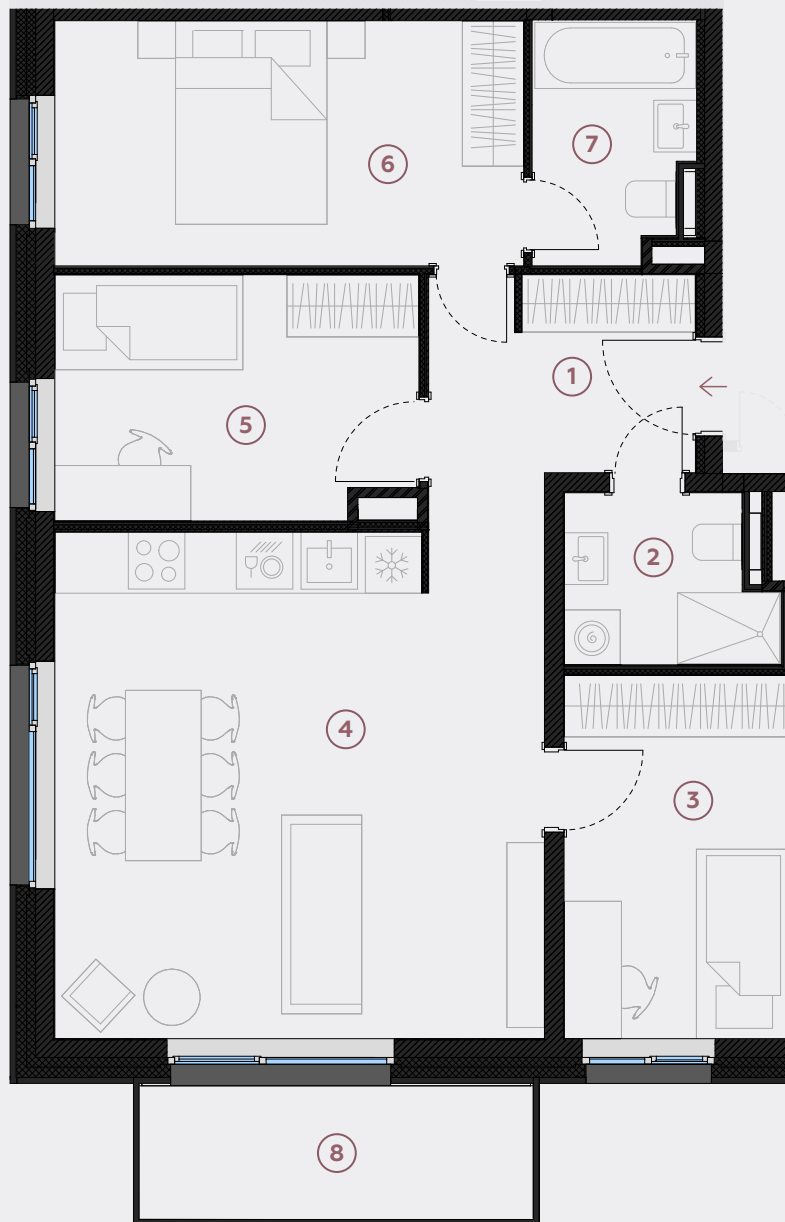

2nd floor, Liela street 45b, Marupe

Apartment # 32

#	ROOM	M ²
1	Hall	7,4
2	WC	3,8
3	Bedroom	9,2
4	Living room & Kitchen	27,1
5	Bedroom	9,8
6	Bedroom	12,9
7	Bathroom	4,1
8	Balcony	6,2

Living area 74,3

Total area 80,5

SCALE 1:80

0 80 160 240

IN 1 CENTIMETER – 80 CENTIMETERS

hepsor

📍 Citadeles iela 12,
Rīga, LV-1010

📞 +371 26 603 222

(WHATSAPP & VIBER) LV / EN / RU

✉️ olita@hepsor.lv