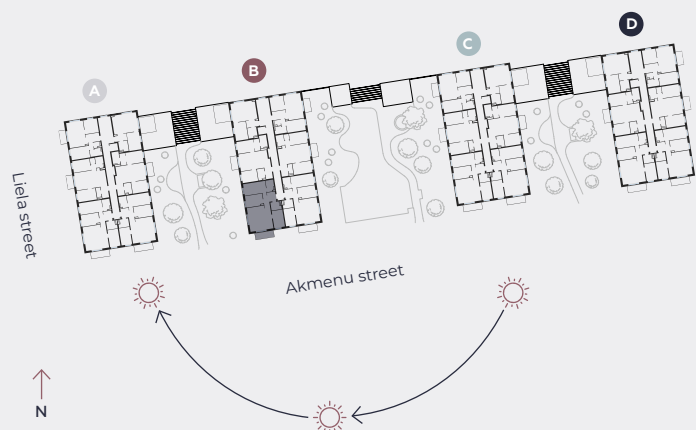

2nd floor, Liela street 45b, Marupe

Apartment # 32

#	ROOM	M ²
1	Hall	7,4
2	WC	3,8
3	Bedroom	9,2
4	Living room & Kitchen	27,1
5	Bedroom	9,8
6	Bedroom	12,9
7	Bathroom	4,1
8	Balcony	6,2

Living area 74,3

Total area 80,5

SCALE 1:80

0 80 160 240

IN 1 CENTIMETER – 80 CENTIMETERS

hepsor

📍 Citadeles iela 12,
Rīga, LV-1010

📞 +371 26 603 222

(WHATSAPP & VIBER) LV / EN / RU

✉️ olita@hepsor.lv