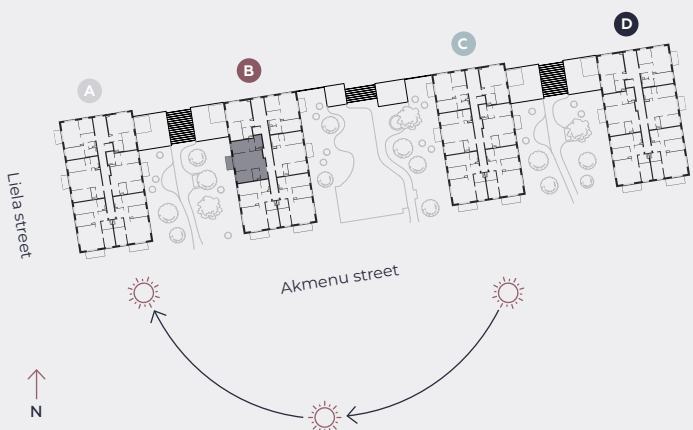

2nd floor, Liela street 45b, Marupe

Apartment # 33

#	ROOM	M ²
1	Hall	4
2	WC	3,7
3	Bedroom	9
4	Living room & Kitchen	25,4
5	Bedroom	13,4
6	Bathroom	4,3
7	Balcony	4,5

Living area 59,8

Total area 64,3

SCALE 1:80

0 80 160 240

IN 1 CENTIMETER – 80 CENTIMETERS

hepsor

📍 Citadeles iela 12,
Rīga, LV-1010

📞 +371 26 603 222

(WHATSAPP & VIBER) LV / EN / RU

✉️ olita@hepsor.lv