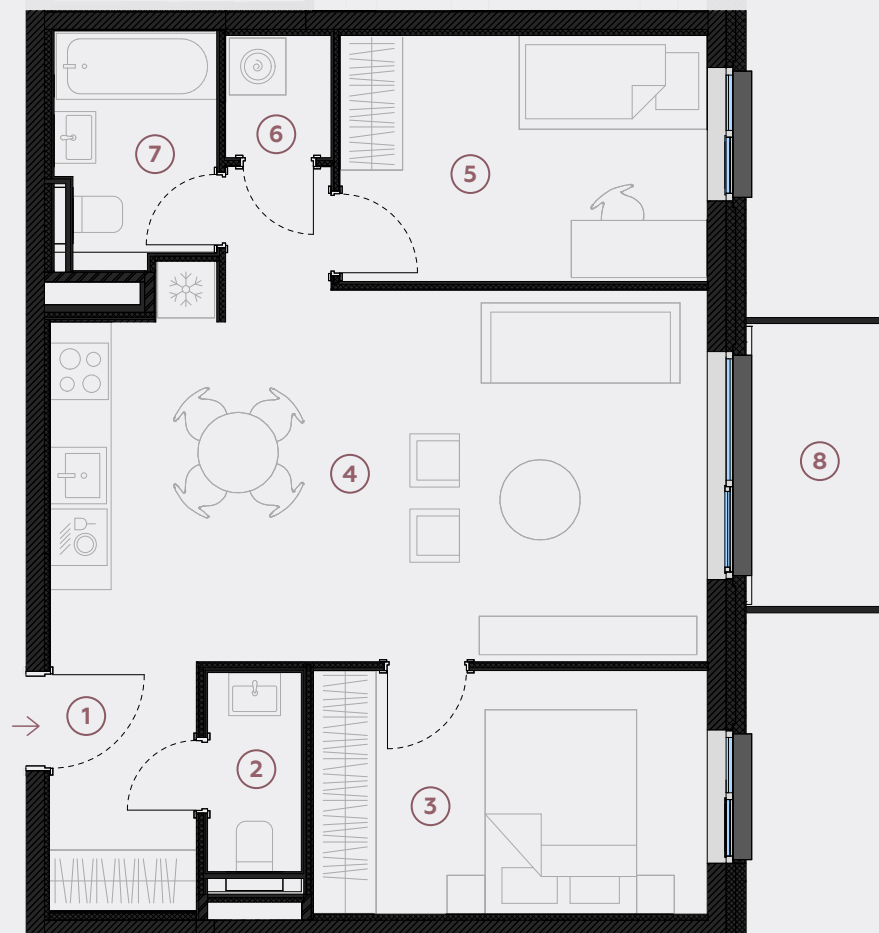

3rd floor, Liela street 45b, Marupe

Apartment # 36

#	ROOM	M ²
1	Hall	4,1
2	WC	2,1
3	Bedroom	10,7
4	Living room & Kitchen	28,4
5	Bedroom	10,1
6	Wardrobe	1,4
7	Bathroom	4
8	Balcony	4,5

Living area 60,8

Total area 65,3

SCALE 1:80

0 80 160 240

IN 1 CENTIMETER – 80 CENTIMETERS

hepsor

📍 Citadeles iela 12,
Rīga, LV-1010

📞 +371 26 603 222
(WHATSAPP & VIBER) LV / EN / RU

✉️ olita@hepsor.lv