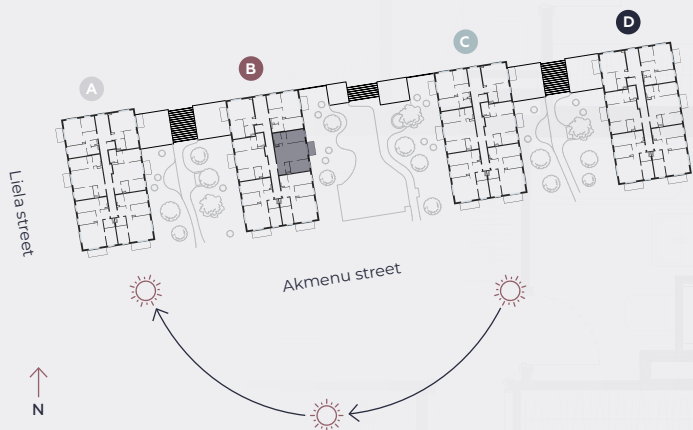

3rd floor, Liela street 45b, Marupe

Apartment # 36

#	ROOM	M ²
1	Hall	4,1
2	WC	2,1
3	Bedroom	10,7
4	Living room & Kitchen	28,4
5	Bedroom	10,1
6	Wardrobe	1,4
7	Bathroom	4
8	Balcony	4,5

Living area 60,8

Total area 65,3

SCALE 1:80

0 80 160 240

IN 1 CENTIMETER – 80 CENTIMETERS

hepsor

📍 Citadeles iela 12,
Rīga, LV-1010

📞 +371 26 603 222
(WHATSAPP & VIBER) LV / EN / RU

✉️ olita@hepsor.lv