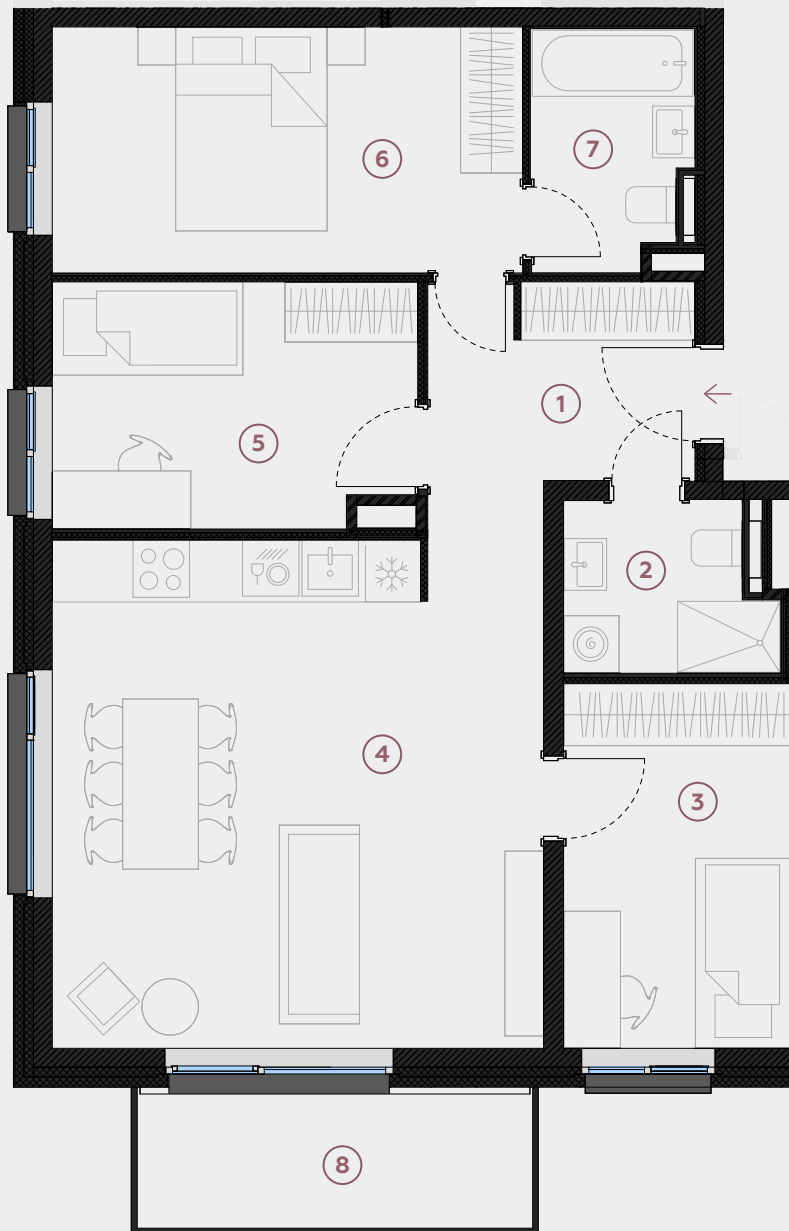

3rd floor, Liela street 45b, Marupe

Apartment # 38

#	ROOM	M ²
1	Hall	7,4
2	WC	3,8
3	Bedroom	9,2
4	Living room & Kitchen	27,1
5	Bedroom	9,8
6	Bedroom	12,9
7	Bathroom	4,1
8	Balcony	6,2

Living area 74,3

Total area 80,5

SCALE 1:80

0 80 160 240

IN 1 CENTIMETER - 80 CENTIMETERS

hepsor

Citadeles iela 12,
Rīga, LV-1010

+371 26 603 222

(WHATSAPP & VIBER) LV / EN / RU

olita@hepsor.lv