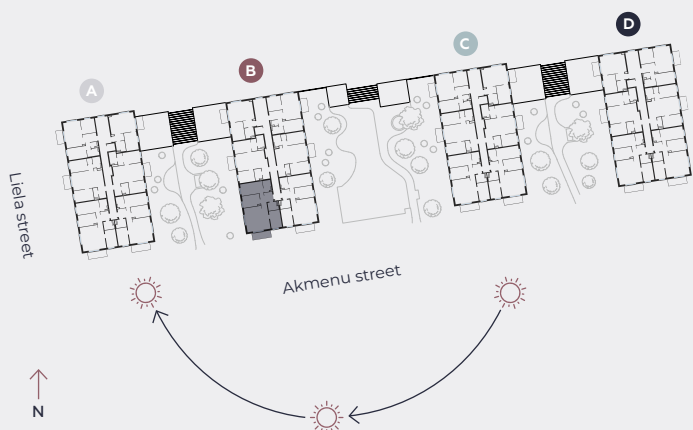

3rd floor, Liela street 45b, Marupe

Apartment # 38

#	ROOM	M ²
1	Hall	7,4
2	WC	3,8
3	Bedroom	9,2
4	Living room & Kitchen	27,1
5	Bedroom	9,8
6	Bedroom	12,9
7	Bathroom	4,1
8	Balcony	6,2

Living area 74,3

Total area 80,5

SCALE 1:80

0 80 160 240

IN 1 CENTIMETER - 80 CENTIMETERS

hepsor

Citadeles iela 12,
Rīga, LV-1010

+371 26 603 222

(WHATSAPP & VIBER) LV / EN / RU

olita@hepsor.lv