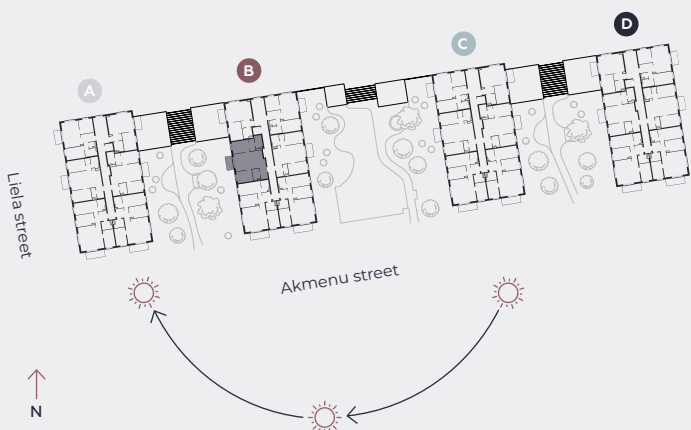

3rd floor, Liela street 45b, Marupe

Apartment # 39

#	ROOM	M ²
1	Hall	4
2	WC	3,7
3	Bedroom	9
4	Living room & Kitchen	25,4
5	Bedroom	13,4
6	Bathroom	4,3
7	Balcony	4,5

Living area 59,8

Total area 64,3

SCALE 1:80

0 80 160 240

IN 1 CENTIMETER – 80 CENTIMETERS

hepsor

📍 Citadeles iela 12,
Rīga, LV-1010

📞 +371 26 603 222
(WHATSAPP & VIBER) LV / EN / RU

✉️ olita@hepsor.lv