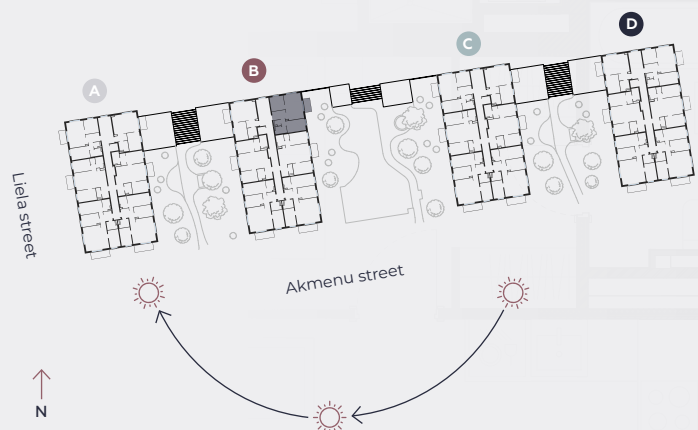

4th floor, Liela street 45b, Marupe

Apartment # 41

#	ROOM	M ²
1	Hall	6,9
2	WC	1,6
3	Bathroom	3,9
4	Bedroom	10,8
5	Living room & Kitchen	22
6	Bedroom	9,6
7	Balcony	4,5

Living area 54,8

Total area 59,3

SCALE 1:80

0 80 160 240

IN 1 CENTIMETER – 80 CENTIMETERS

hepsor

📍 Citadeles iela 12,
Rīga, LV-1010

📞 +371 26 603 222
(WHATSAPP & VIBER) LV / EN / RU

✉️ olita@hepsor.lv