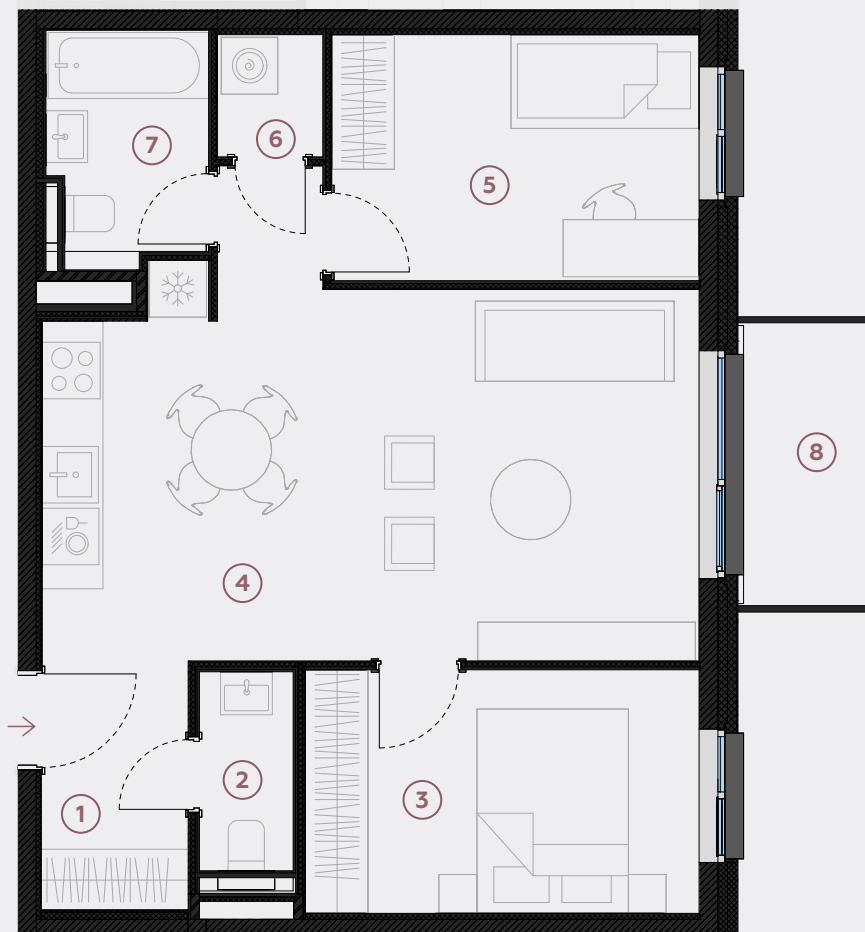

4th floor, Liela street 45b, Marupe

Apartment # 42

#	ROOM	M ²
1	Hall	4,1
2	WC	2,1
3	Bedroom	10,7
4	Living room & Kitchen	28,4
5	Bedroom	10,1
6	Wardrobe	1,4
7	Bathroom	4
8	Balcony	4,5

Living area 60,8

Total area 65,3

SCALE 1:80

0 80 160 240

IN 1 CENTIMETER - 80 CENTIMETERS

hepsor

📍 Citadeles iela 12,
Rīga, LV-1010

📞 +371 26 603 222

(WHATSAPP & VIBER) LV / EN / RU

✉️ olita@hepsor.lv