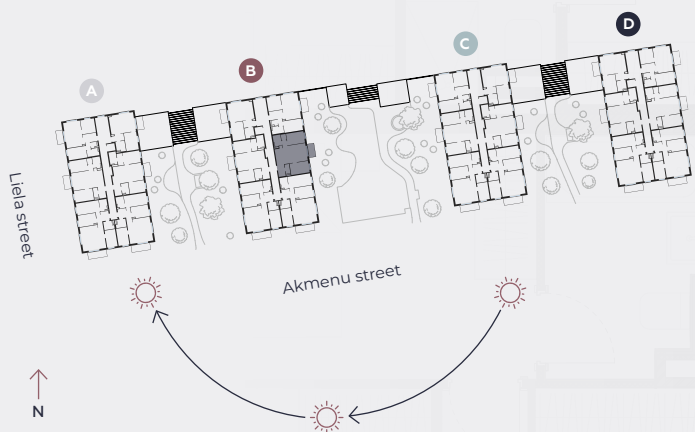

4th floor, Liela street 45b, Marupe

Apartment # 42

#	ROOM	M ²
1	Hall	4,1
2	WC	2,1
3	Bedroom	10,7
4	Living room & Kitchen	28,4
5	Bedroom	10,1
6	Wardrobe	1,4
7	Bathroom	4
8	Balcony	4,5

Living area 60,8

Total area 65,3

SCALE 1:80

0 80 160 240

IN 1 CENTIMETER - 80 CENTIMETERS

hepsor

📍 Citadeles iela 12,
Rīga, LV-1010

📞 +371 26 603 222

(WHATSAPP & VIBER) LV / EN / RU

✉️ olita@hepsor.lv