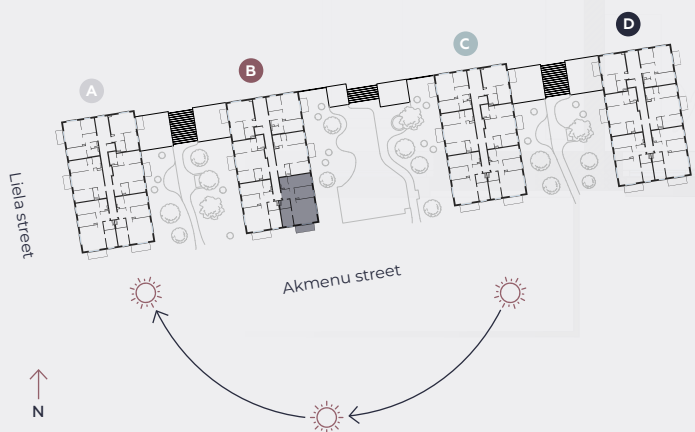

4th floor, Liela street 45b, Marupe

Apartment # 43

#	ROOM	M ²
1	Hall	7,3
2	WC	3,8
3	Bedroom	9
4	Living room & Kitchen	27,1
5	Bedroom	10,1
6	Bedroom	13,2
7	Bathroom	4
8	Balcony	6,2

Living area 74,5

Total area 80,7

SCALE 1:80

0 80 160 240

IN 1 CENTIMETER – 80 CENTIMETERS

hepsor

📍 Citadeles iela 12,
Rīga, LV-1010

📞 +371 26 603 222

(WHATSAPP & VIBER) LV / EN / RU

✉️ olita@hepsor.lv