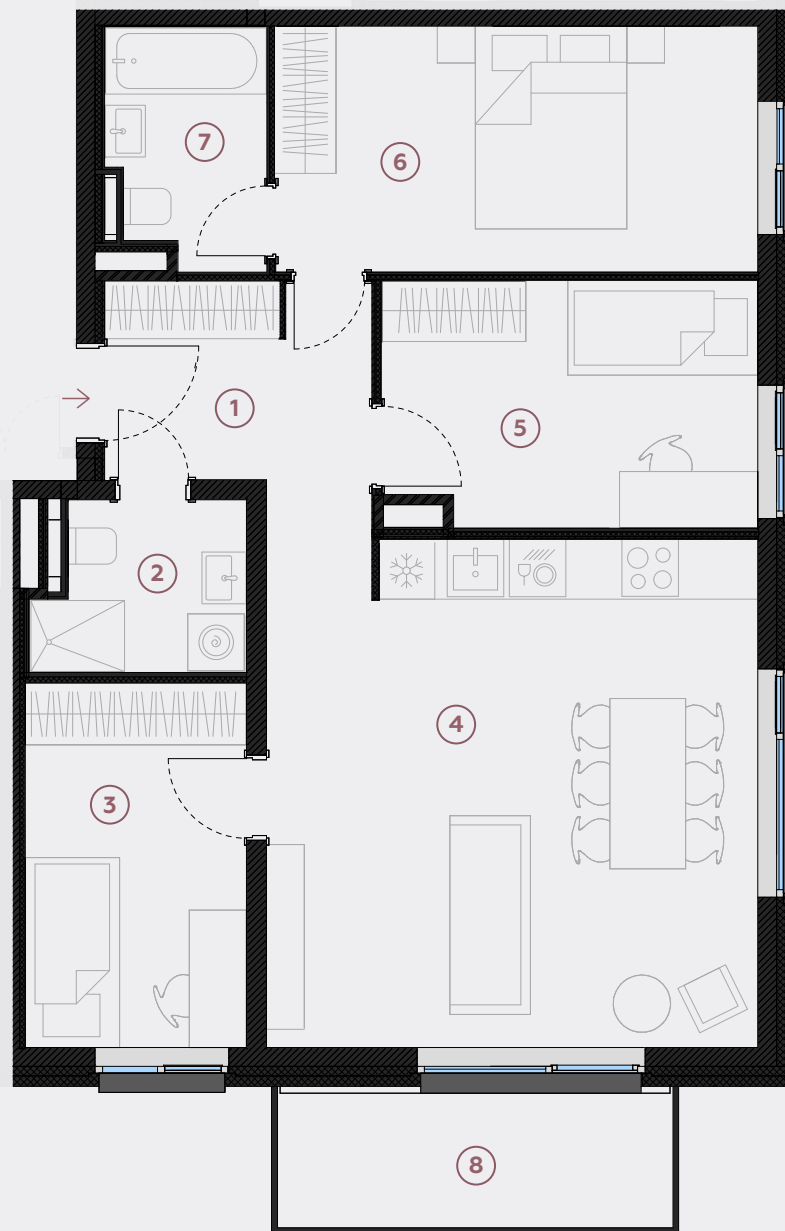

4th floor, Liela street 45b, Marupe

Apartment # 43

#	ROOM	M ²
1	Hall	7,3
2	WC	3,8
3	Bedroom	9
4	Living room & Kitchen	27,1
5	Bedroom	10,1
6	Bedroom	13,2
7	Bathroom	4
8	Balcony	6,2

Living area 74,5

Total area 80,7

SCALE 1:80

0 80 160 240

IN 1 CENTIMETER – 80 CENTIMETERS

hepsor

📍 Citadeles iela 12,
Rīga, LV-1010

📞 +371 26 603 222

(WHATSAPP & VIBER) LV / EN / RU

✉️ olita@hepsor.lv