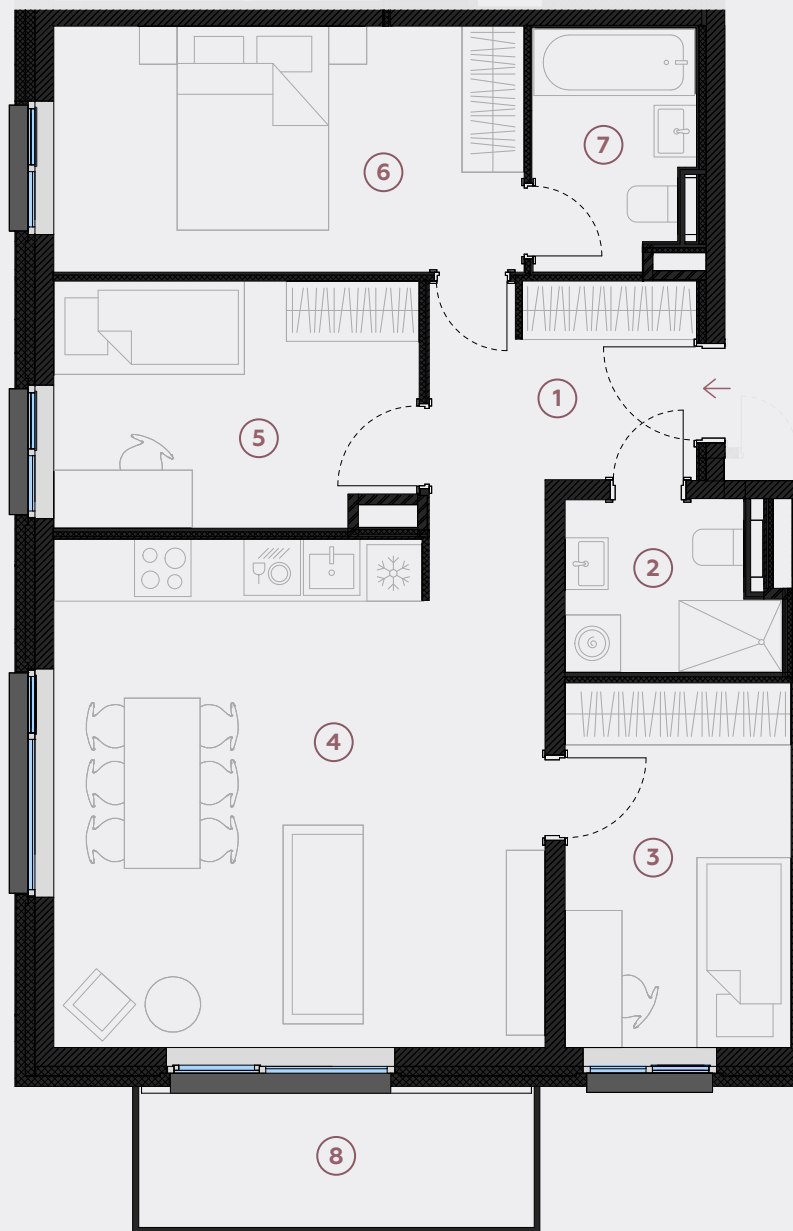

4th floor, Liela street 45b, Marupe

Apartment # 44

#	ROOM	M ²
1	Hall	7,4
2	WC	3,8
3	Bedroom	9,2
4	Living room & Kitchen	27,1
5	Bedroom	9,8
6	Bedroom	12,9
7	Bathroom	4,1
8	Balcony	6,2

Living area 74,3

Total area 80,5

SCALE 1:80

0 80 160 240

IN 1 CENTIMETER – 80 CENTIMETERS

hepsor

📍 Citadeles iela 12,
Rīga, LV-1010

📞 +371 26 603 222

(WHATSAPP & VIBER) LV / EN / RU

✉️ olita@hepsor.lv