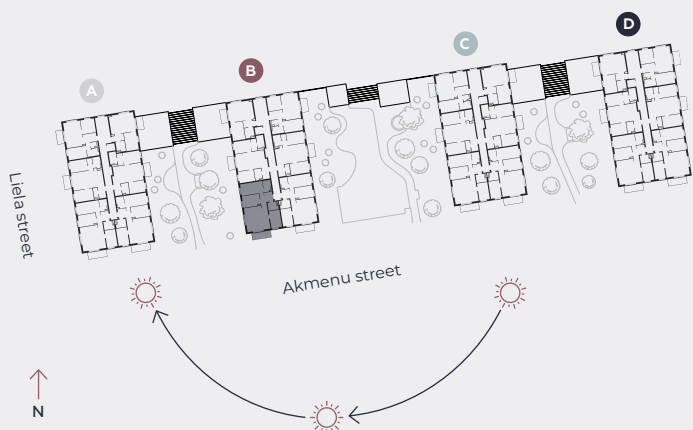

4th floor, Liela street 45b, Marupe

Apartment # 44

#	ROOM	M ²
1	Hall	7,4
2	WC	3,8
3	Bedroom	9,2
4	Living room & Kitchen	27,1
5	Bedroom	9,8
6	Bedroom	12,9
7	Bathroom	4,1
8	Balcony	6,2

Living area 74,3

Total area 80,5

SCALE 1:80

0 80 160 240

IN 1 CENTIMETER – 80 CENTIMETERS

hepsor

📍 Citadeles iela 12,
Rīga, LV-1010

📞 +371 26 603 222

(WHATSAPP & VIBER) LV / EN / RU

✉️ olita@hepsor.lv