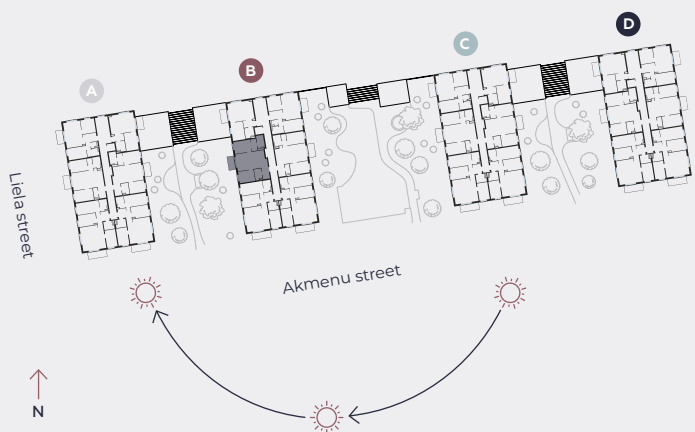

4th floor, Liela street 45b, Marupe

Apartment # 45

#	ROOM	M ²
1	Hall	4
2	WC	3,7
3	Bedroom	9
4	Living room & Kitchen	25,4
5	Bedroom	13,4
6	Bathroom	4,3
7	Balcony	4,5

Living area 59,8

Total area 64,3

SCALE 1:80

0 80 160 240

IN 1 CENTIMETER - 80 CENTIMETERS

hepsor

📍 Citadeles iela 12,
Rīga, LV-1010

📞 +371 26 603 222
(WHATSAPP & VIBER) LV / EN / RU

✉️ olita@hepsor.lv