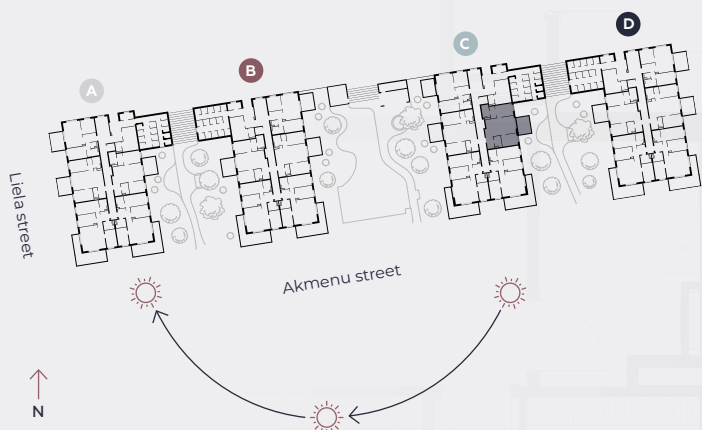

1st floor, Liela street 45c, Marupe

Apartment # 47

#	ROOM	M ²
1	Hall	4
2	WC	3,7
3	Bedroom	9
4	Living room & Kitchen	25,4
5	Bedroom	13,4
6	Bathroom	4,3
7	Terrace	12,1

Living area 59,8

Total area 71,9

SCALE 1:80

0 80 160 240

IN 1 CENTIMETER – 80 CENTIMETERS

hepsor

📍 Citadeles iela 12,
Rīga, LV-1010

📞 +371 26 603 222
(WHATSAPP & VIBER) LV / EN / RU

✉️ olita@hepsor.lv